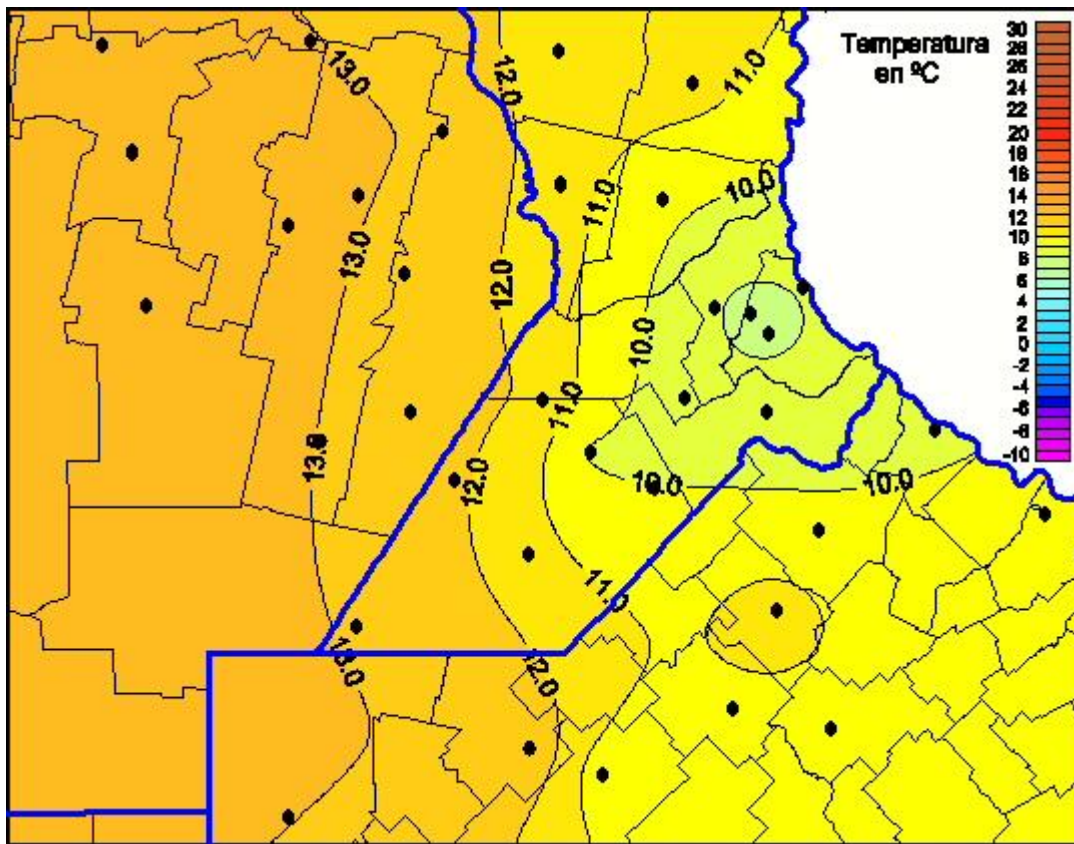

Temperaturas Mínimas

Mapa de temperaturas mínimas de las las últimas 24 horas.
(Desde las 8:00AM hasta las 8:00AM). Se actualiza a las 10:00hs.