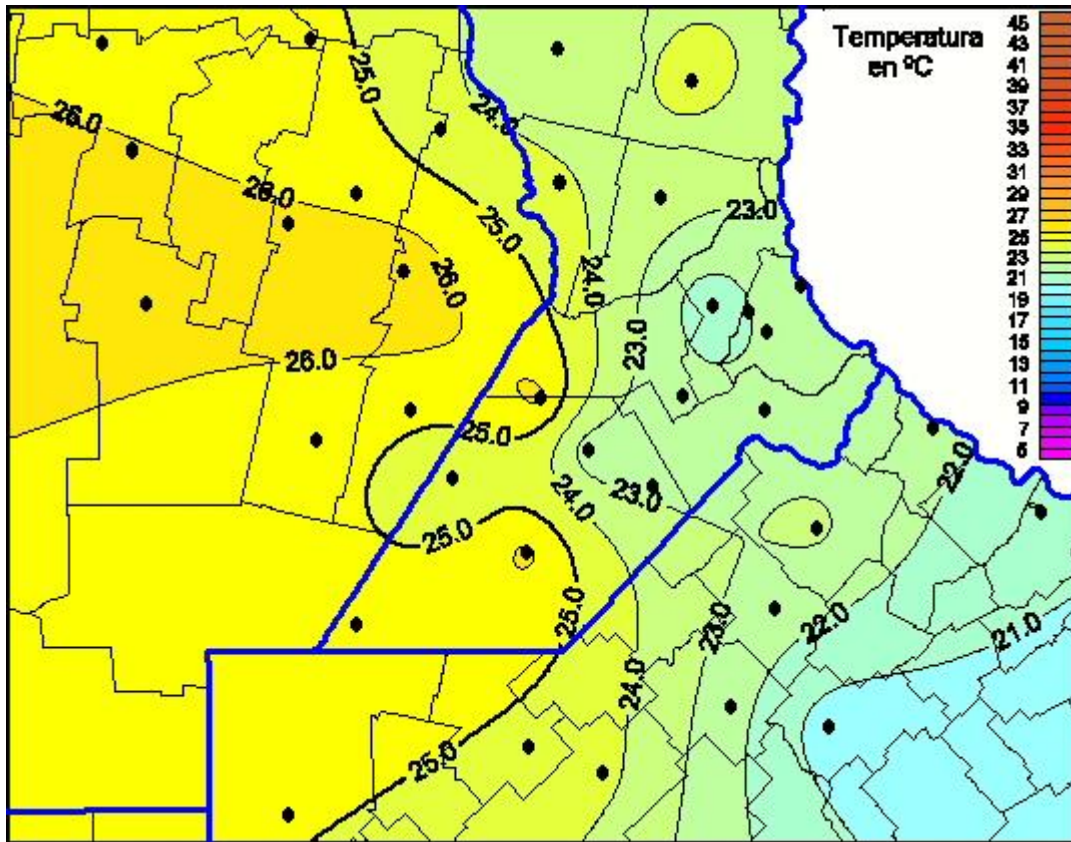

## Temperaturas Máximas

Mapa de temperaturas máximas de las últimas 24 horas.  
(Desde las 8:00AM hasta las 8:00AM). Se actualiza a las 10:00hs.