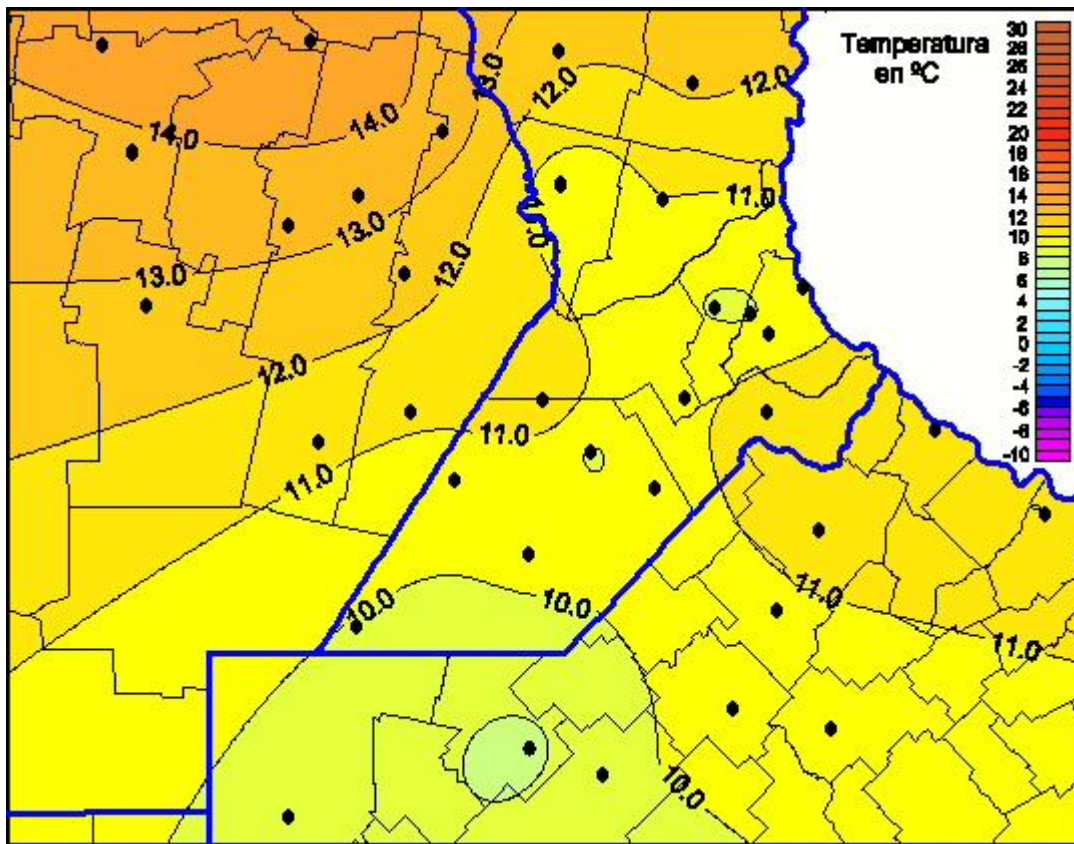

Temperaturas Mínimas

Mapa de temperaturas mínimas de las las últimas 24 horas.
(Desde las 8:00AM hasta las 8:00AM). Se actualiza a las 10:00hs.