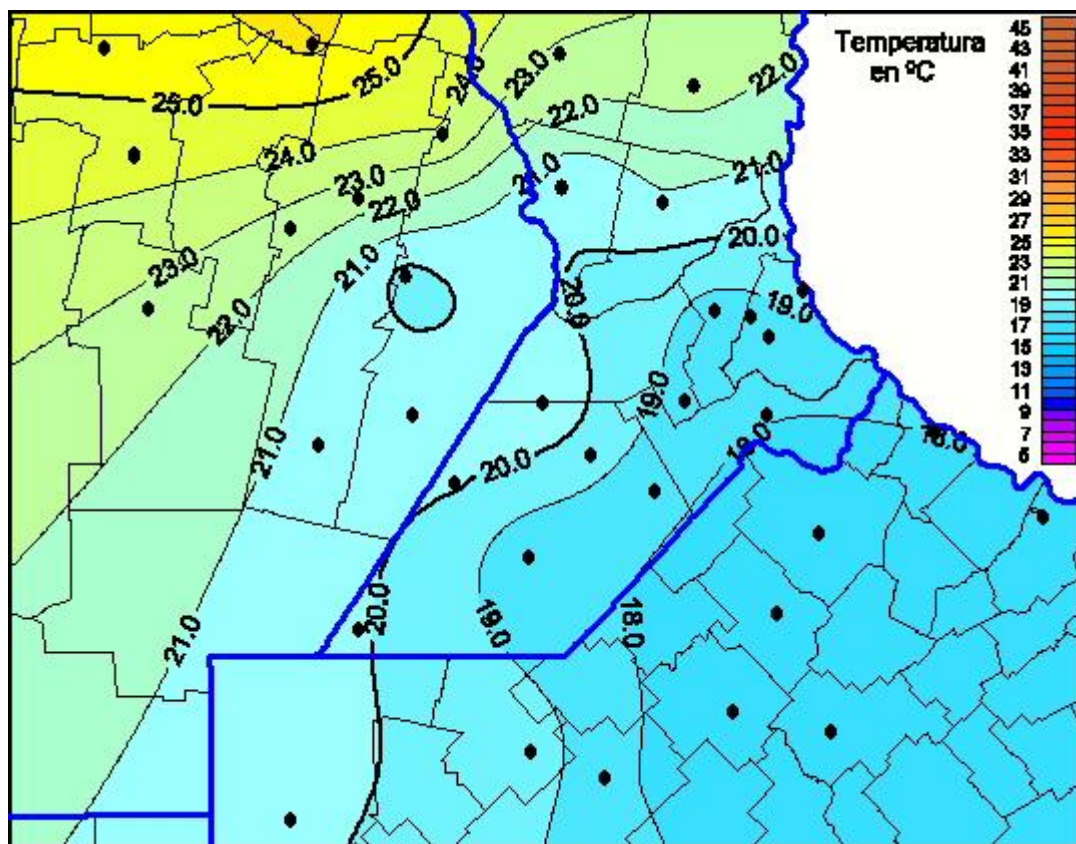

Temperaturas Máximas

Mapa de temperaturas máximas de las últimas 24 horas.
(Desde las 8:00AM hasta las 8:00AM). Se actualiza a las 10:00hs.