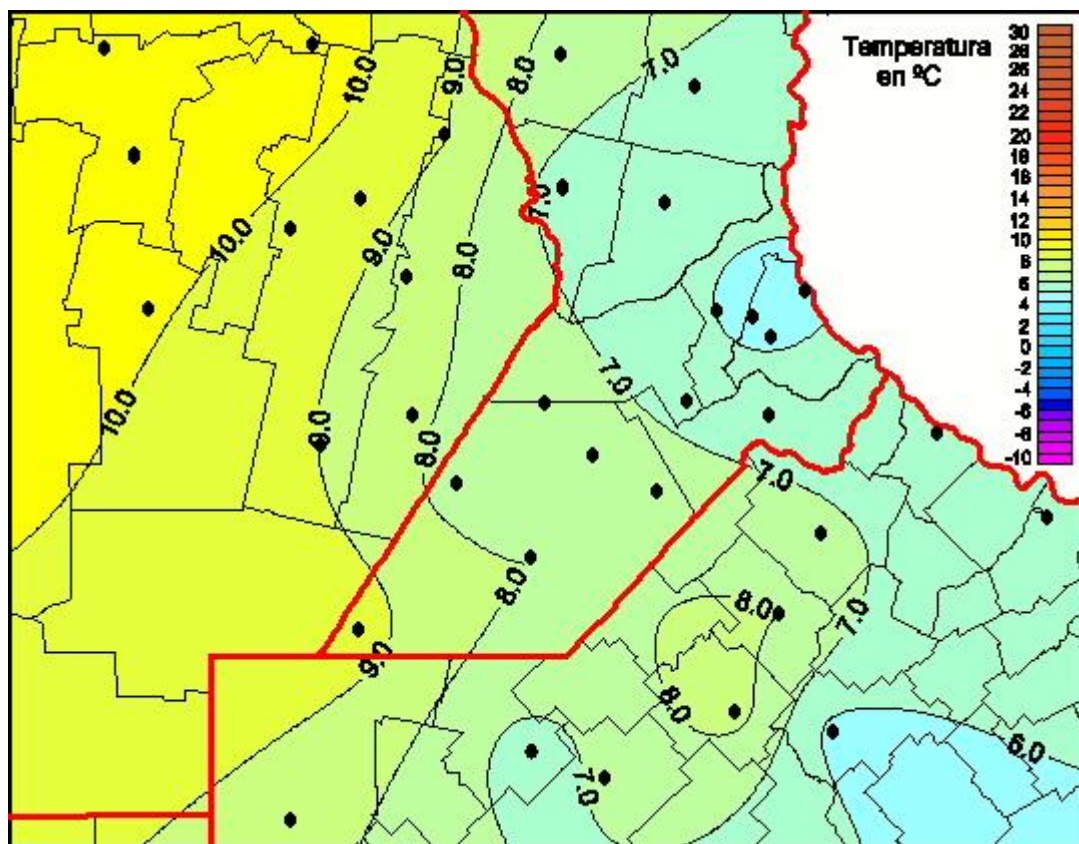

Temperaturas Mínimas

Mapa de temperaturas mínimas de las las últimas 24 horas.
(Desde las 8:00AM hasta las 8:00AM). Se actualiza a las 10:00hs.