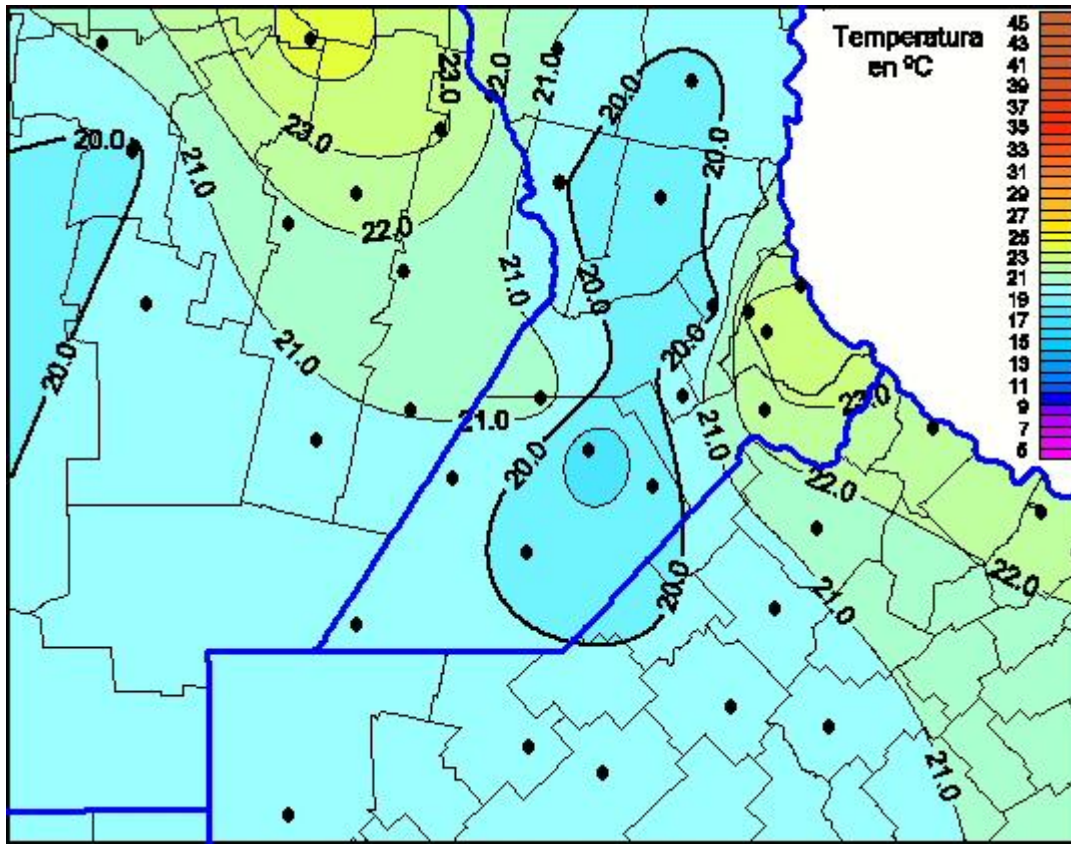

Temperaturas Máximas

Mapa de temperaturas máximas de las últimas 72 horas.
(Desde las 8:00AM hasta las 8:00AM). Se actualiza a las 10:00hs.