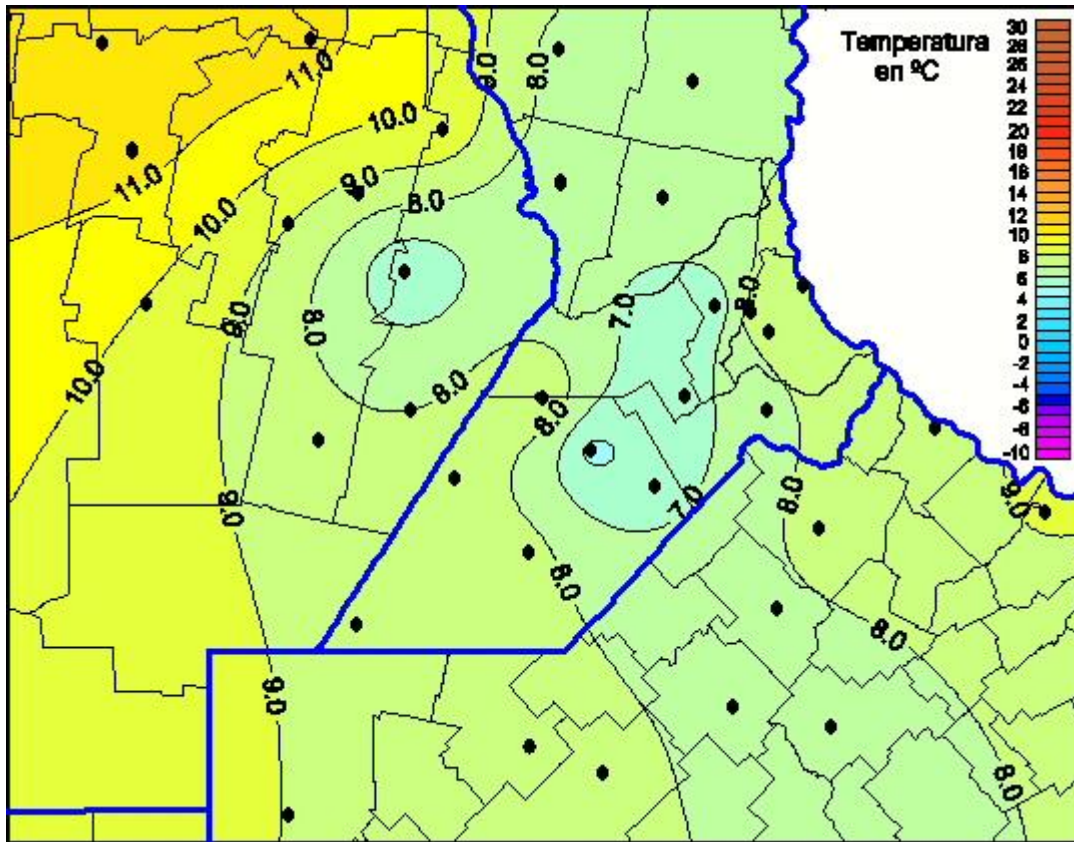

Temperaturas Mínimas

Mapa de temperaturas mínimas de las las últimas 72 horas.
(Desde las 8:00AM hasta las 8:00AM). Se actualiza a las 10:00hs.