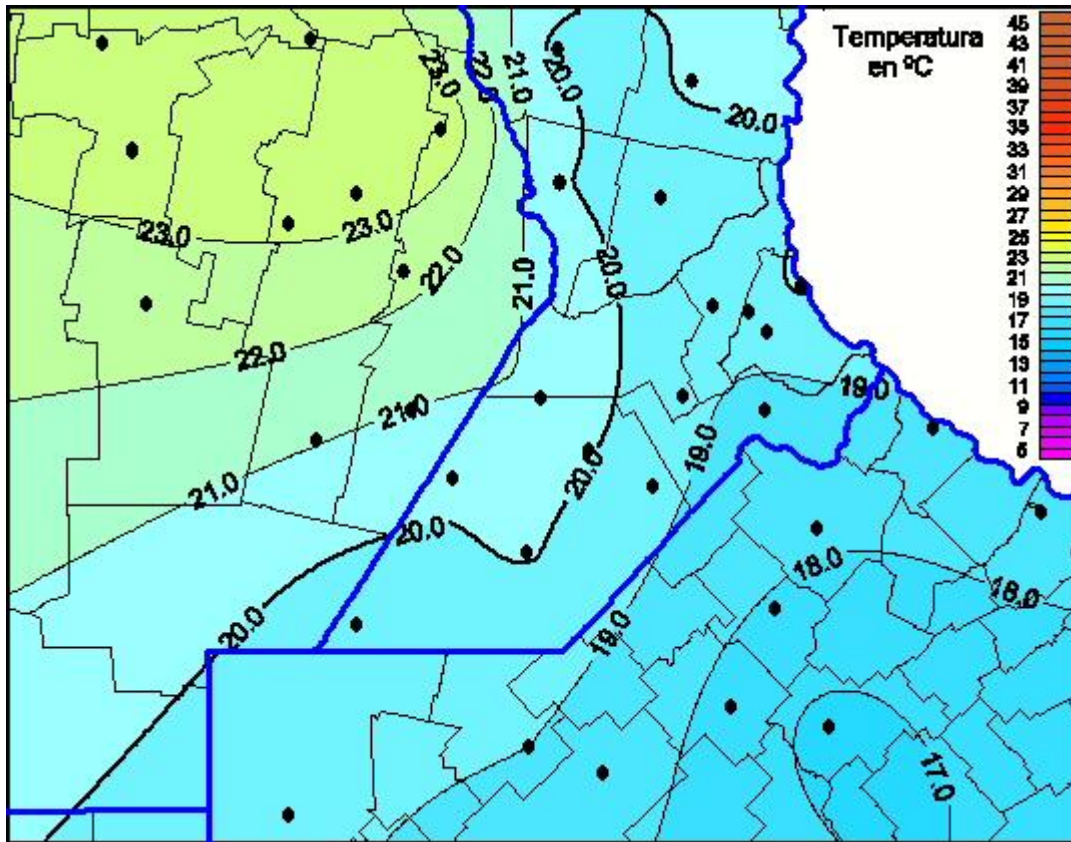

Temperaturas Máximas

Mapa de temperaturas máximas de las últimas 24 horas.
(Desde las 8:00AM hasta las 8:00AM). Se actualiza a las 10:00hs.