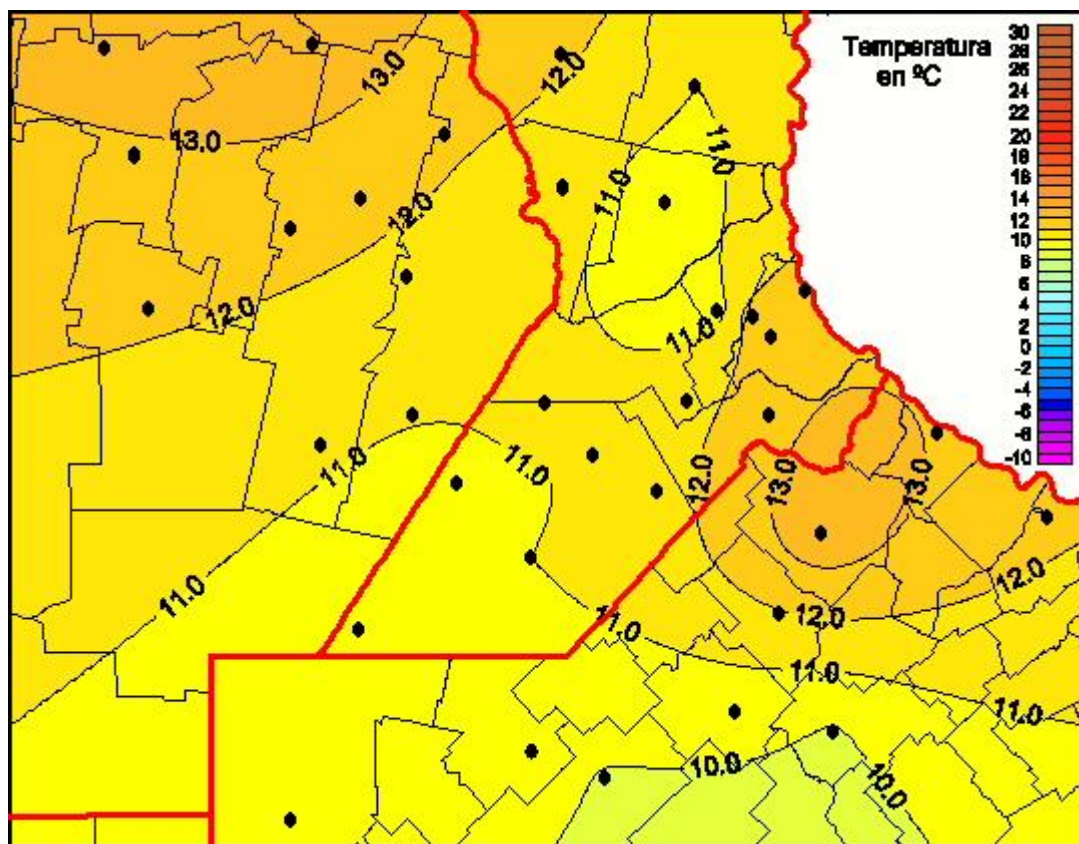

## Temperaturas Mínimas

Mapa de temperaturas mínimas de las las últimas 24 horas.  
(Desde las 8:00AM hasta las 8:00AM). Se actualiza a las 10:00hs.