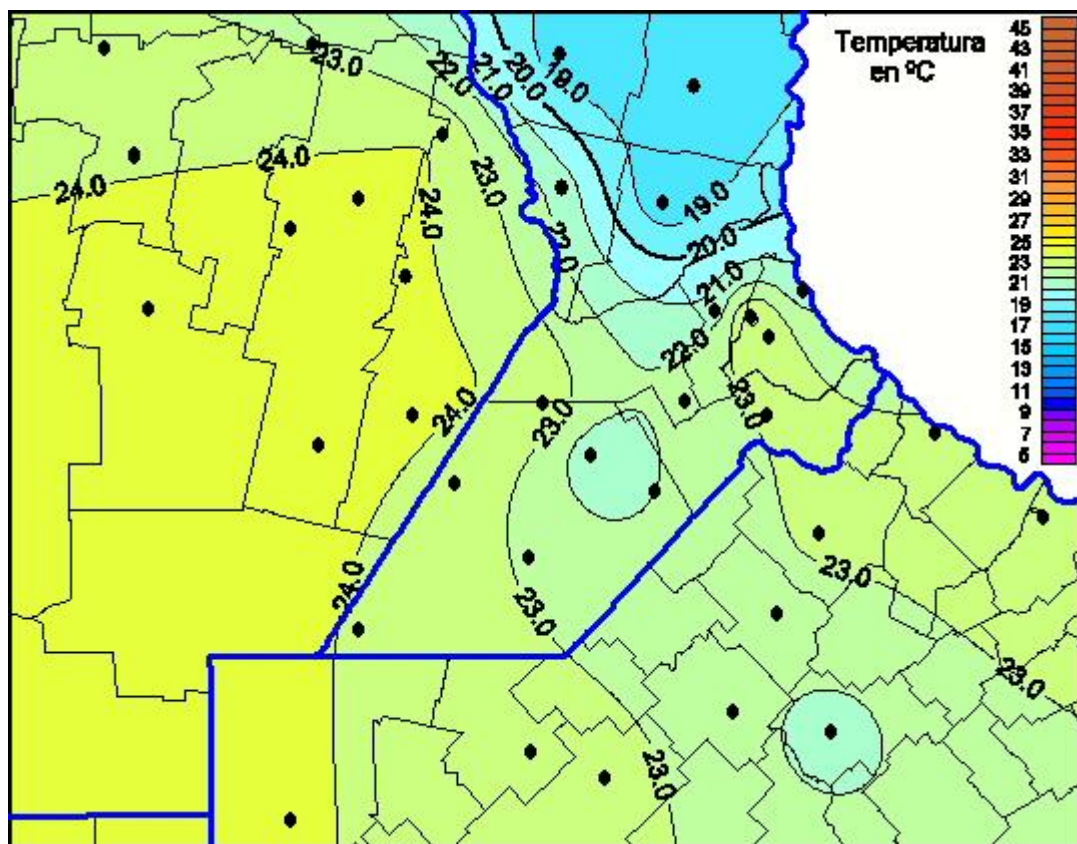

## Temperaturas Máximas

Mapa de temperaturas máximas de las últimas 24 horas.  
(Desde las 8:00AM hasta las 8:00AM). Se actualiza a las 10:00hs.