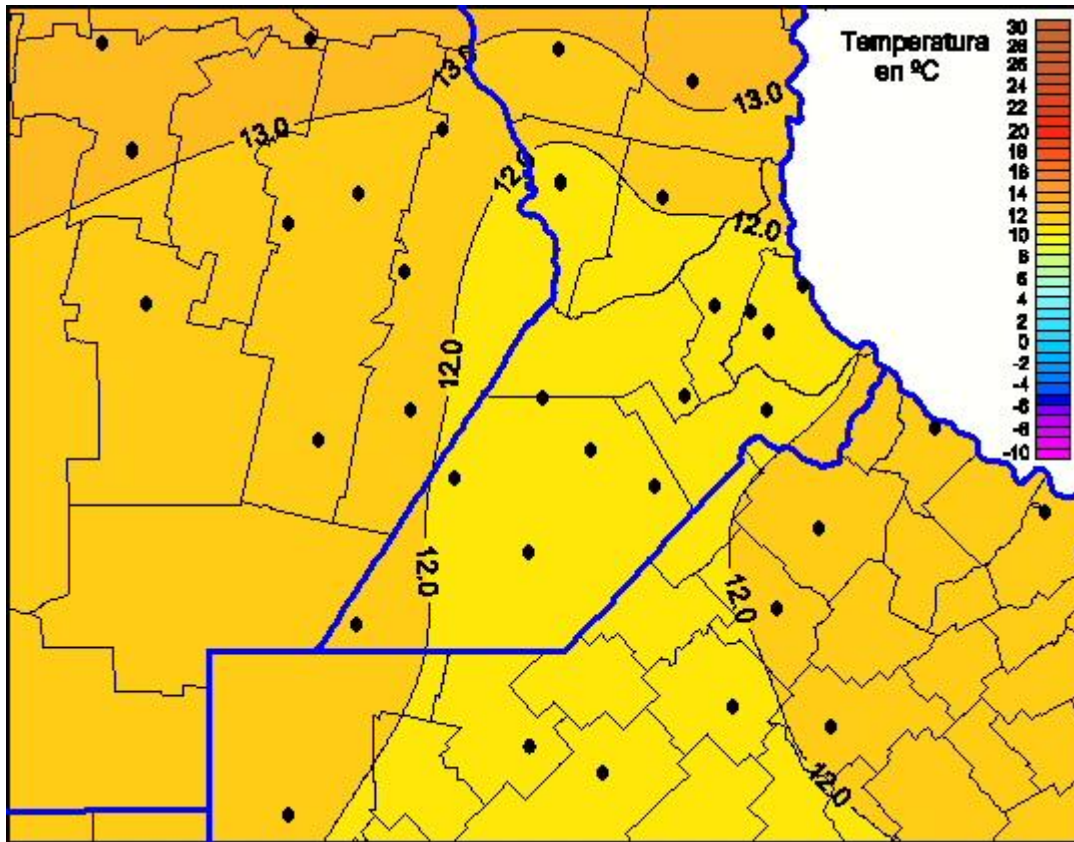

Temperaturas Mínimas

Mapa de temperaturas mínimas de las las últimas 24 horas.
(Desde las 8:00AM hasta las 8:00AM). Se actualiza a las 10:00hs.