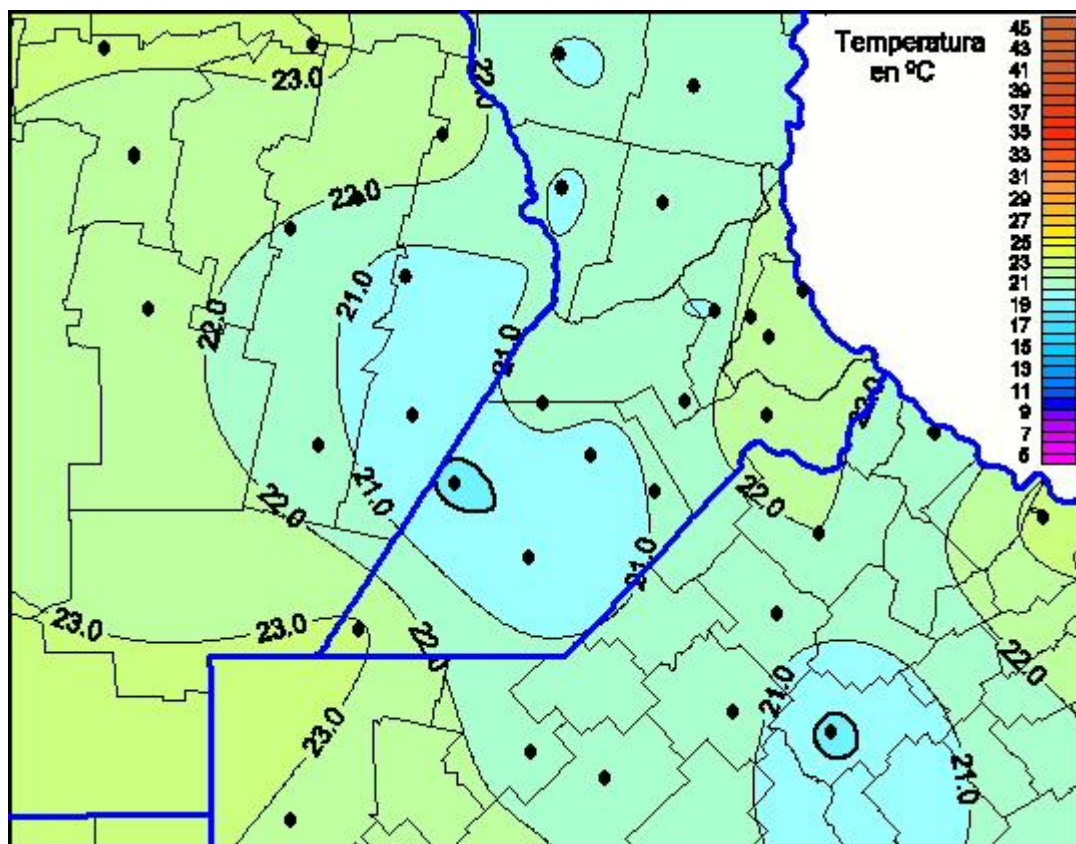

Temperaturas Máximas

Mapa de temperaturas máximas de las últimas 24 horas.
(Desde las 8:00AM hasta las 8:00AM). Se actualiza a las 10:00hs.