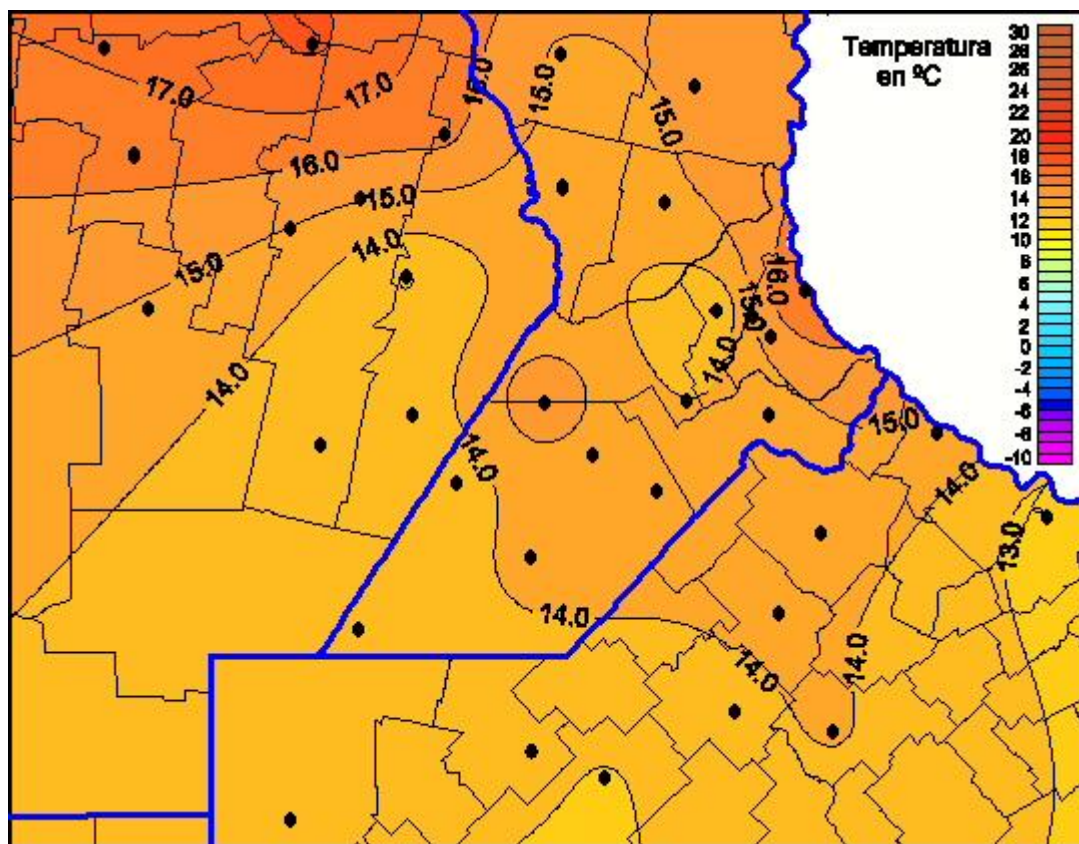

Temperaturas Mínimas

Mapa de temperaturas mínimas de las las últimas 24 horas.
(Desde las 8:00AM hasta las 8:00AM). Se actualiza a las 10:00hs.