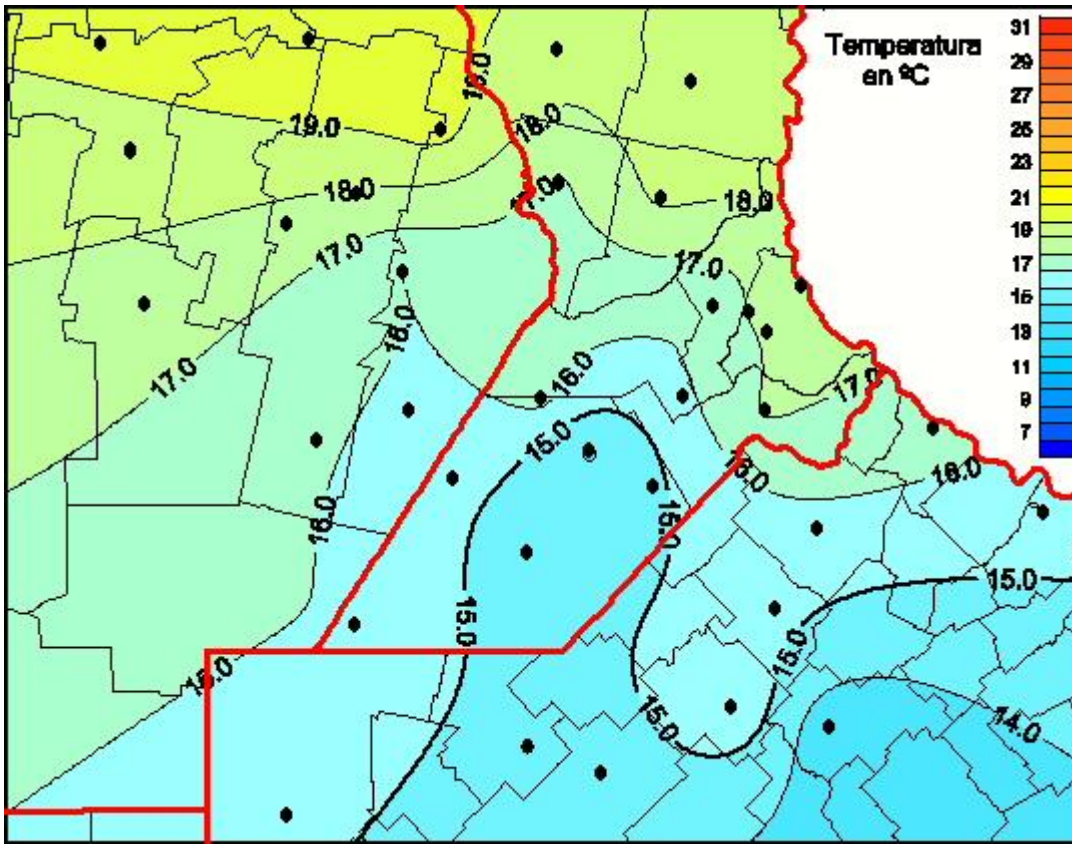

Temperaturas Medias

Mapa de temperaturas medias de las las últimas 24 horas.
(Desde las 8:00AM hasta las 8:00AM). Se actualiza a las 10:00hs.