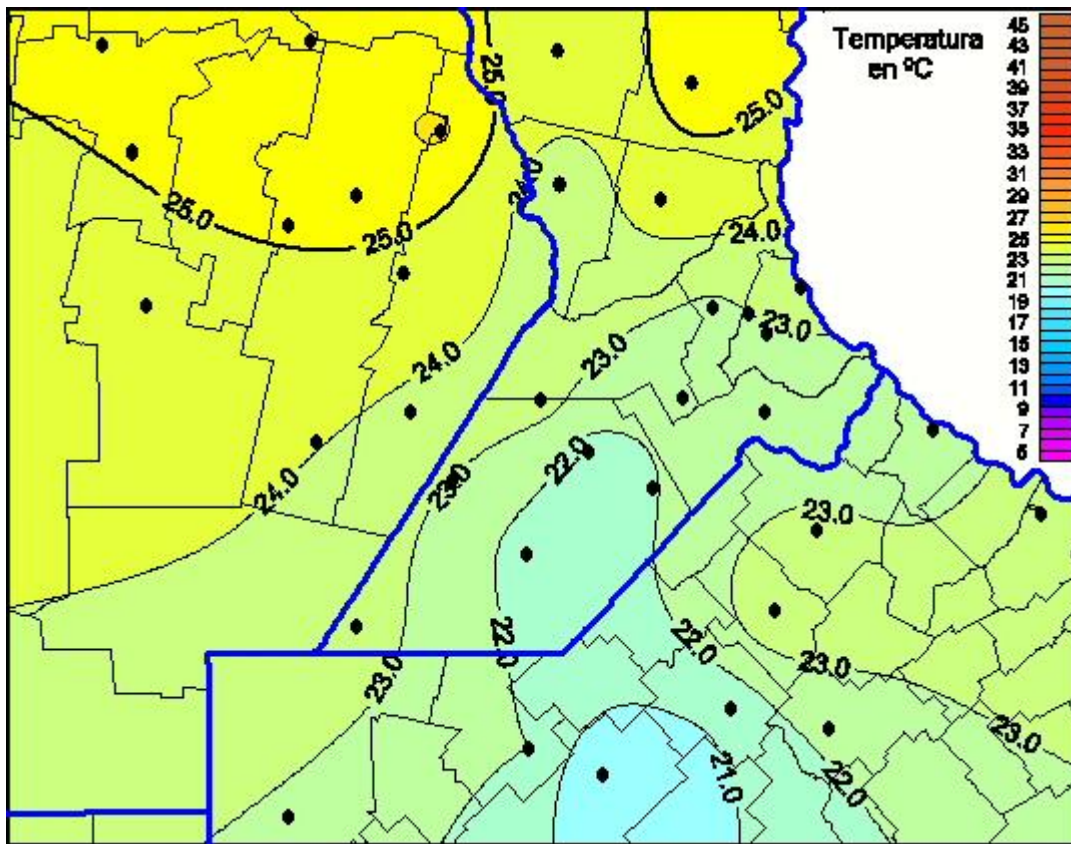

Temperaturas Máximas

Mapa de temperaturas máximas de las últimas 24 horas.
(Desde las 8:00AM hasta las 8:00AM). Se actualiza a las 10:00hs.