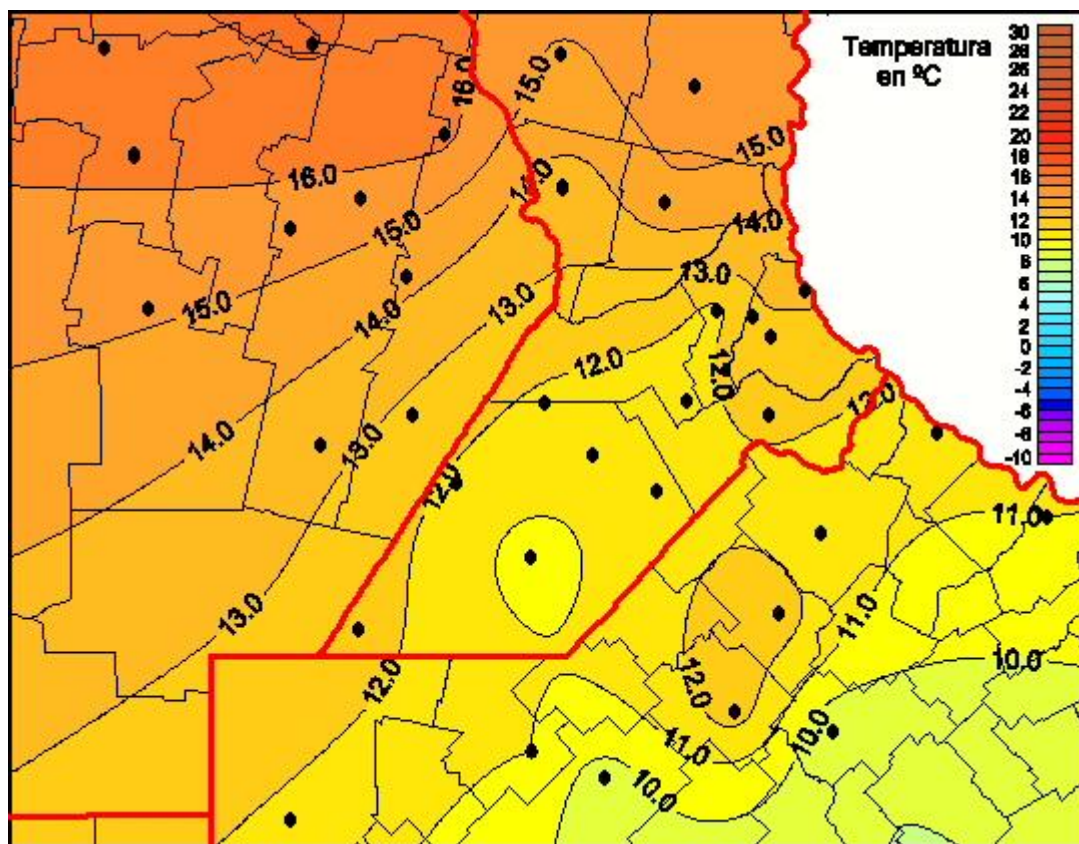

## Temperaturas Mínimas

Mapa de temperaturas mínimas de las últimas 24 horas.  
(Desde las 8:00AM hasta las 8:00AM). Se actualiza a las 10:00hs.