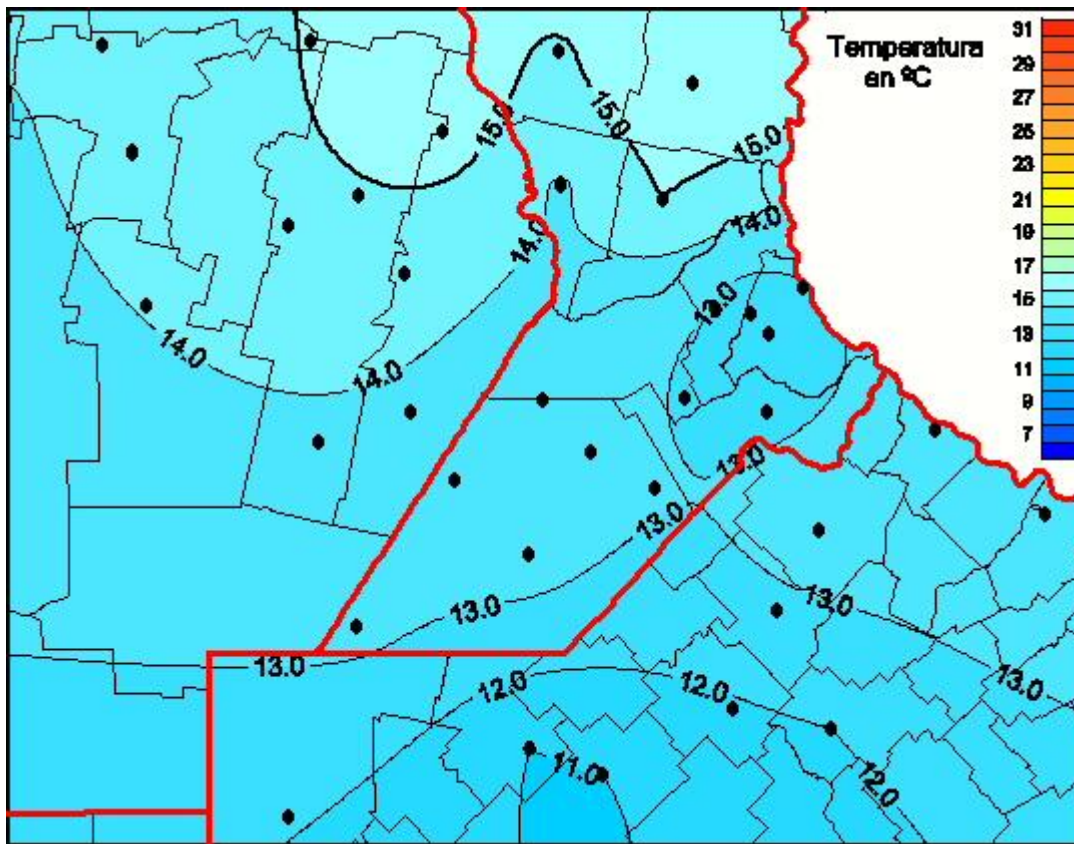

Temperaturas Medias

Mapa de temperaturas medias de las últimas 72 horas.
(Desde las 8:00AM hasta las 8:00AM). Se actualiza a las 10:00hs.