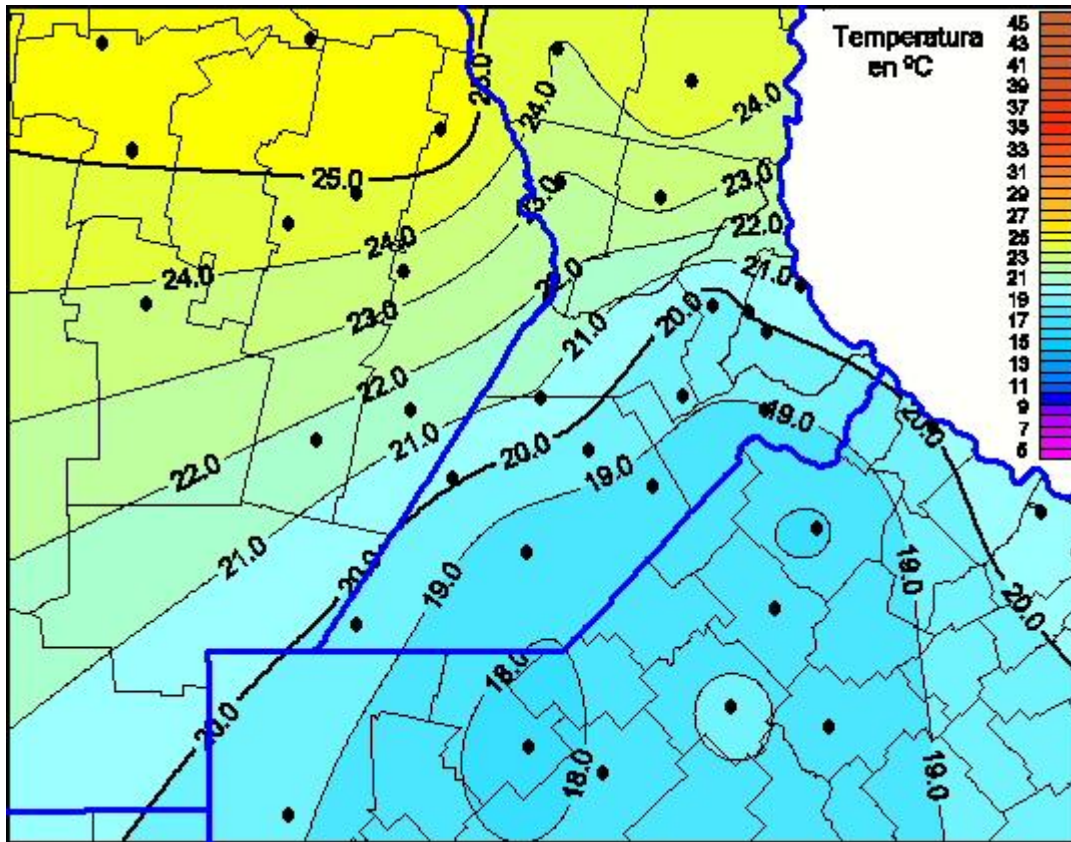

## Temperaturas Máximas

Mapa de temperaturas máximas de las últimas 72 horas.  
(Desde las 8:00AM hasta las 8:00AM). Se actualiza a las 10:00hs.