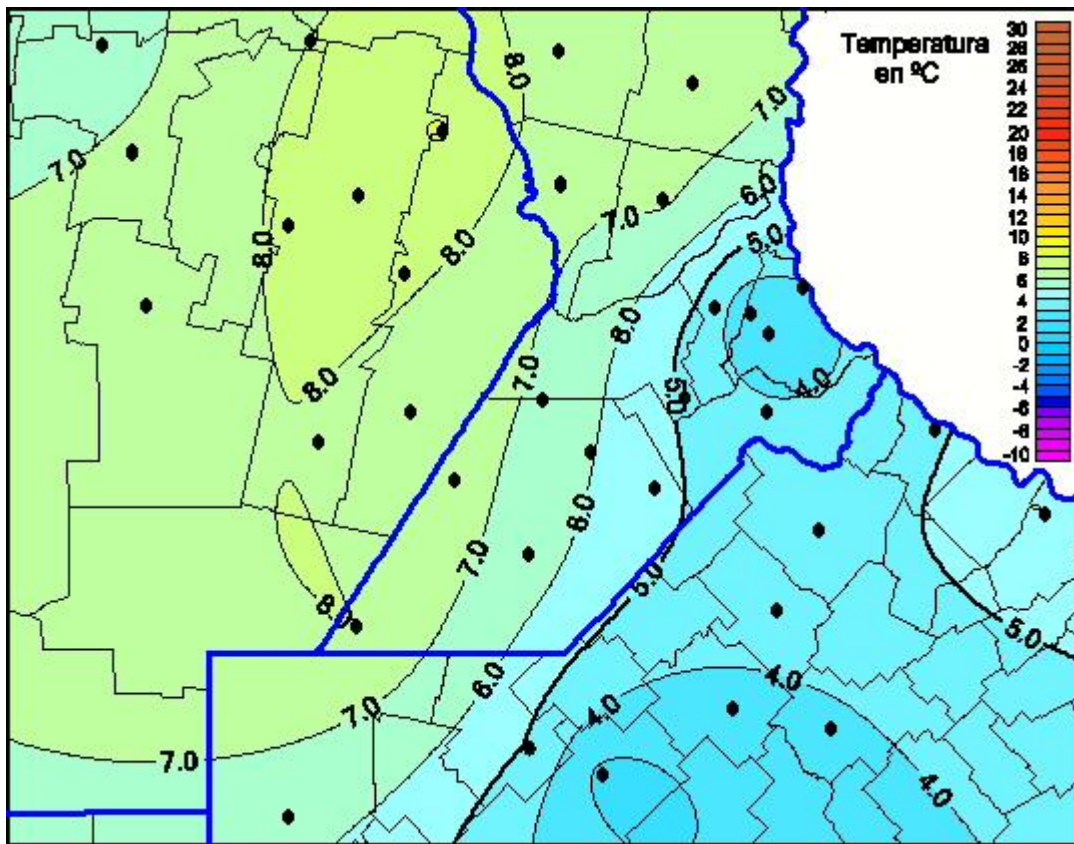

## Temperaturas Mínimas

Mapa de temperaturas mínimas de las las últimas 72 horas.  
(Desde las 8:00AM hasta las 8:00AM). Se actualiza a las 10:00hs.