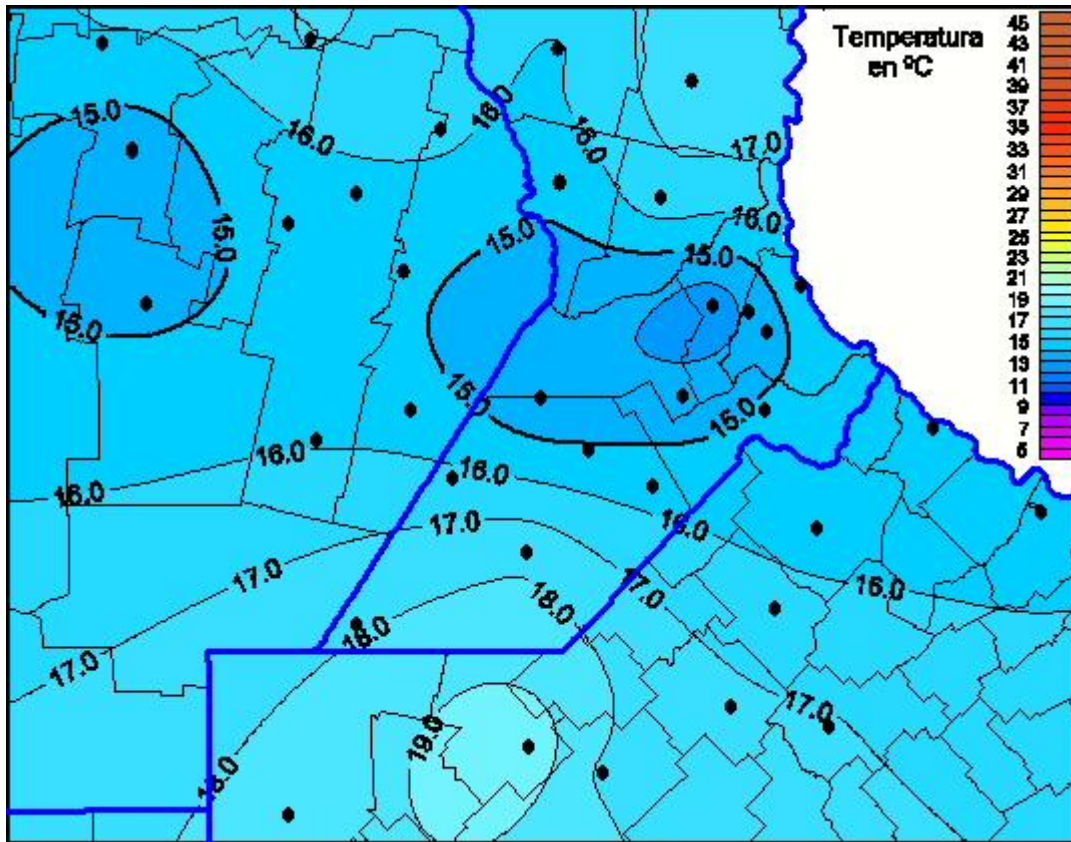

Temperaturas Máximas

Mapa de temperaturas máximas de las últimas 24 horas.
(Desde las 8:00AM hasta las 8:00AM). Se actualiza a las 10:00hs.