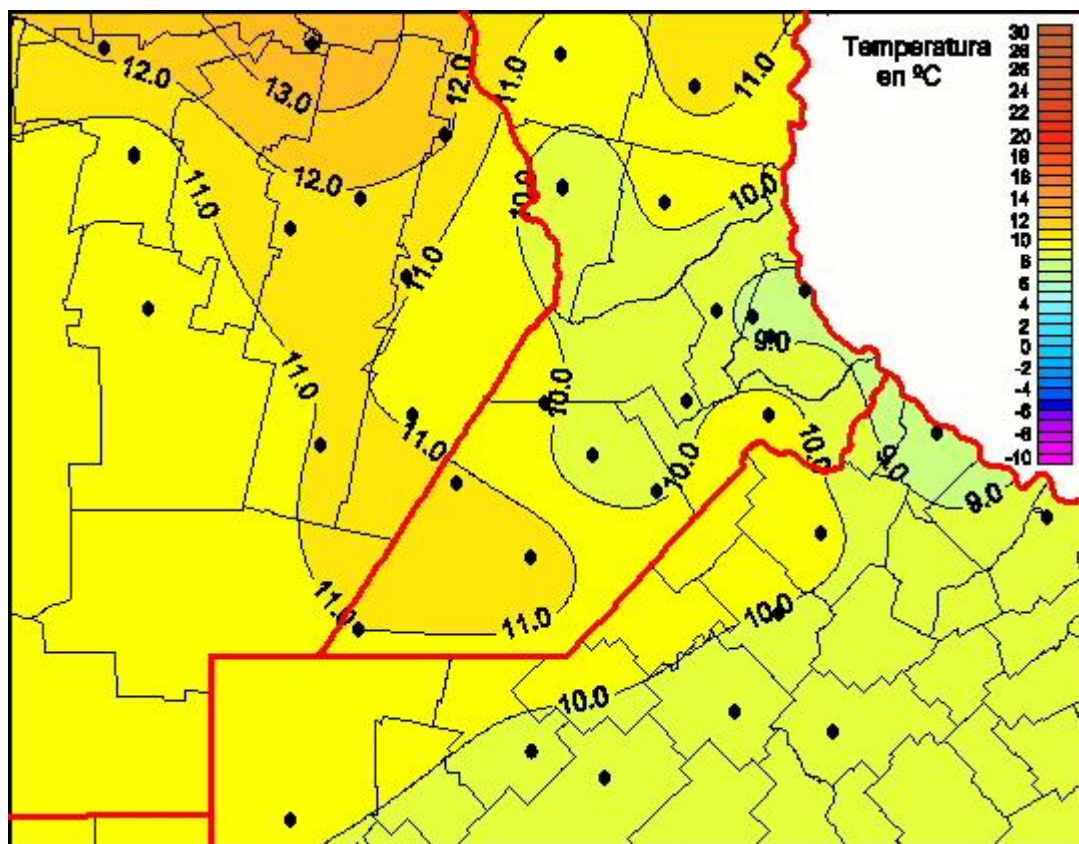

Temperaturas Mínimas

Mapa de temperaturas mínimas de las las últimas 24 horas.
(Desde las 8:00AM hasta las 8:00AM). Se actualiza a las 10:00hs.