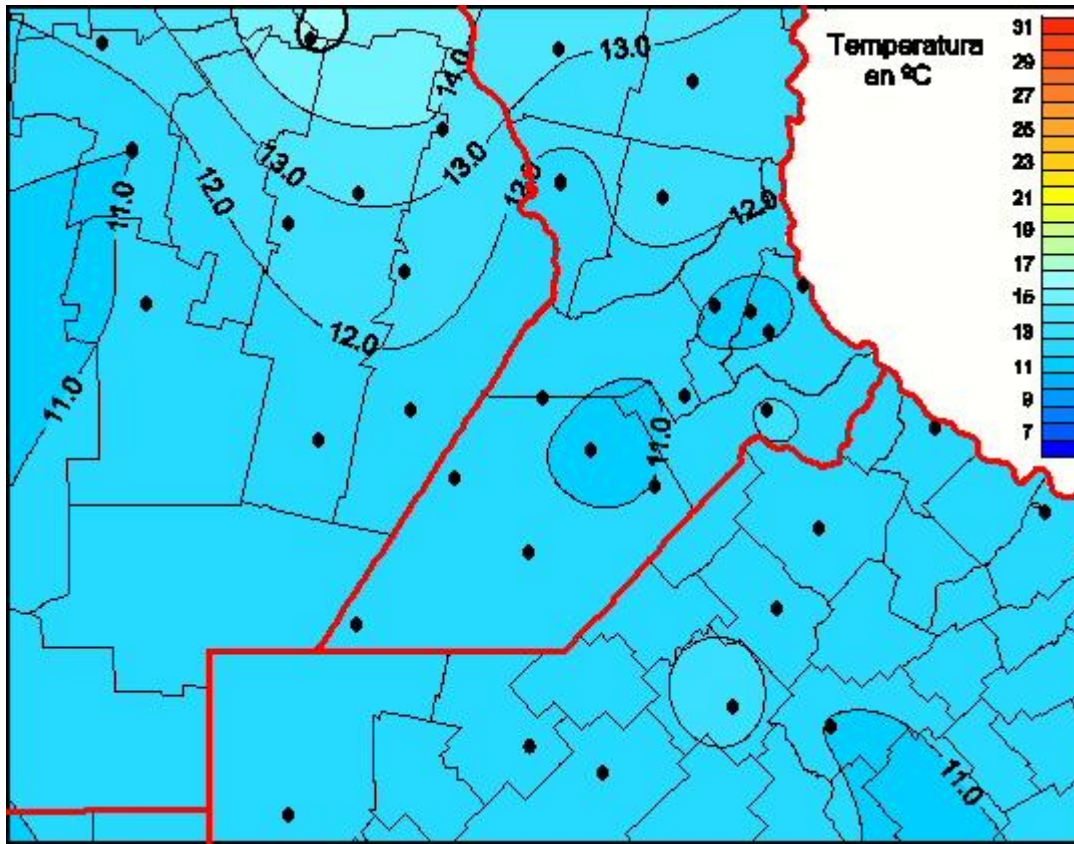

# Temperaturas Medias

Mapa de temperaturas medias de las las últimas 24 horas.  
(Desde las 8:00AM hasta las 8:00AM). Se actualiza a las 10:00hs.