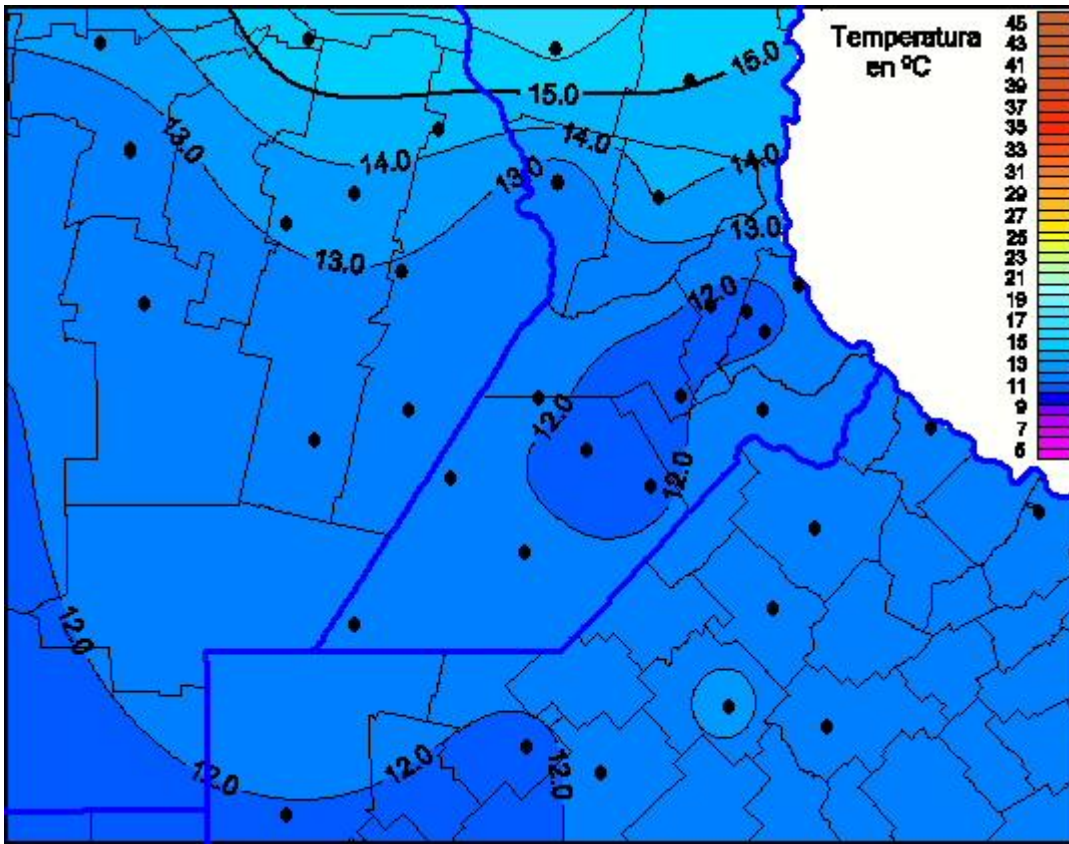

Temperaturas Máximas

Mapa de temperaturas máximas de las las últimas 24 horas.
(Desde las 8:00AM hasta las 8:00AM). Se actualiza a las 10:00hs.