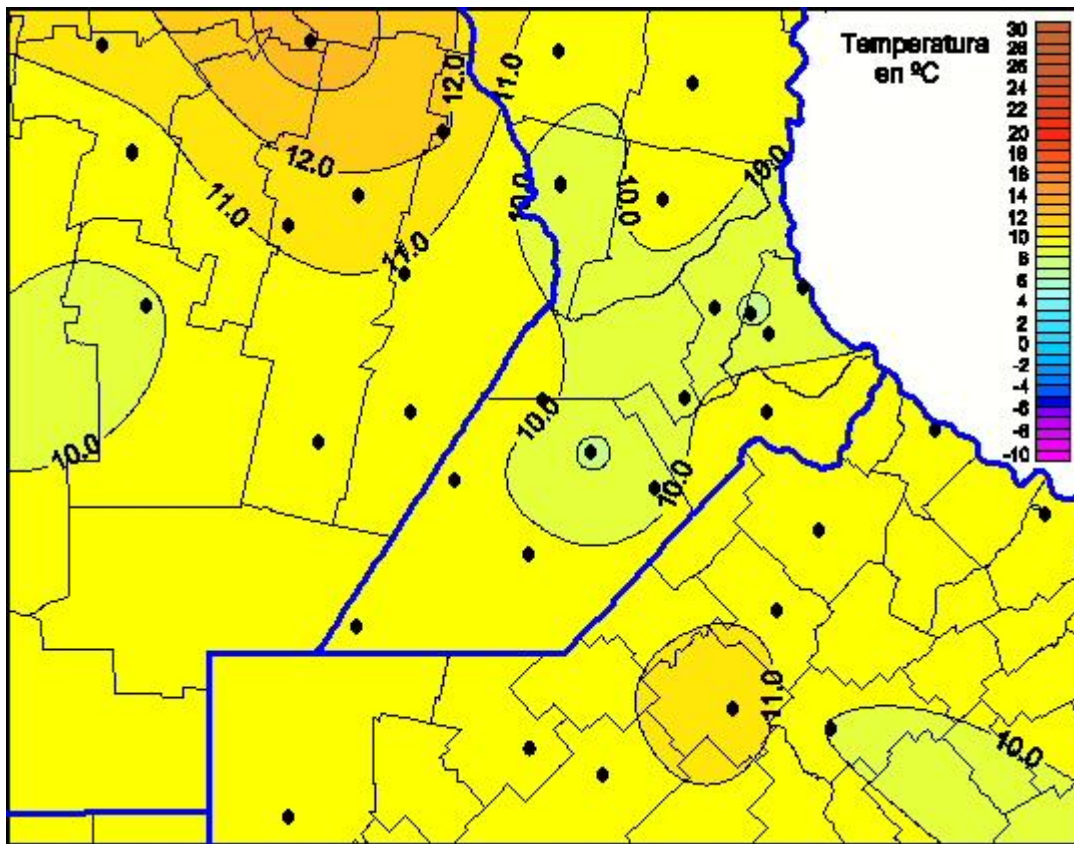

Temperaturas Mínimas

Mapa de temperaturas mínimas de las las últimas 24 horas.
(Desde las 8:00AM hasta las 8:00AM). Se actualiza a las 10:00hs.