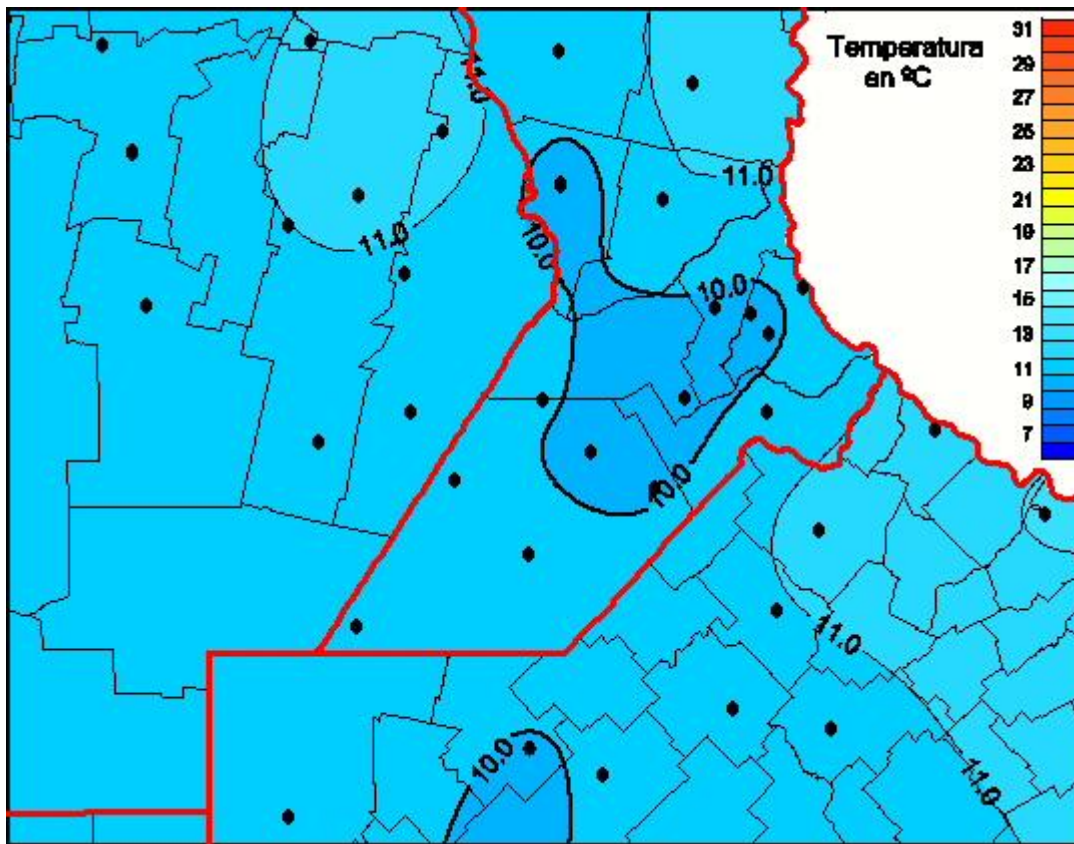

## Temperaturas Medias

Mapa de temperaturas medias de las las últimas 24 horas.  
(Desde las 8:00AM hasta las 8:00AM). Se actualiza a las 10:00hs.

BOLSA  
DE COMERCIO  
DE ROSARIO

[www.facebook.com/BCROficial](http://www.facebook.com/BCROficial)