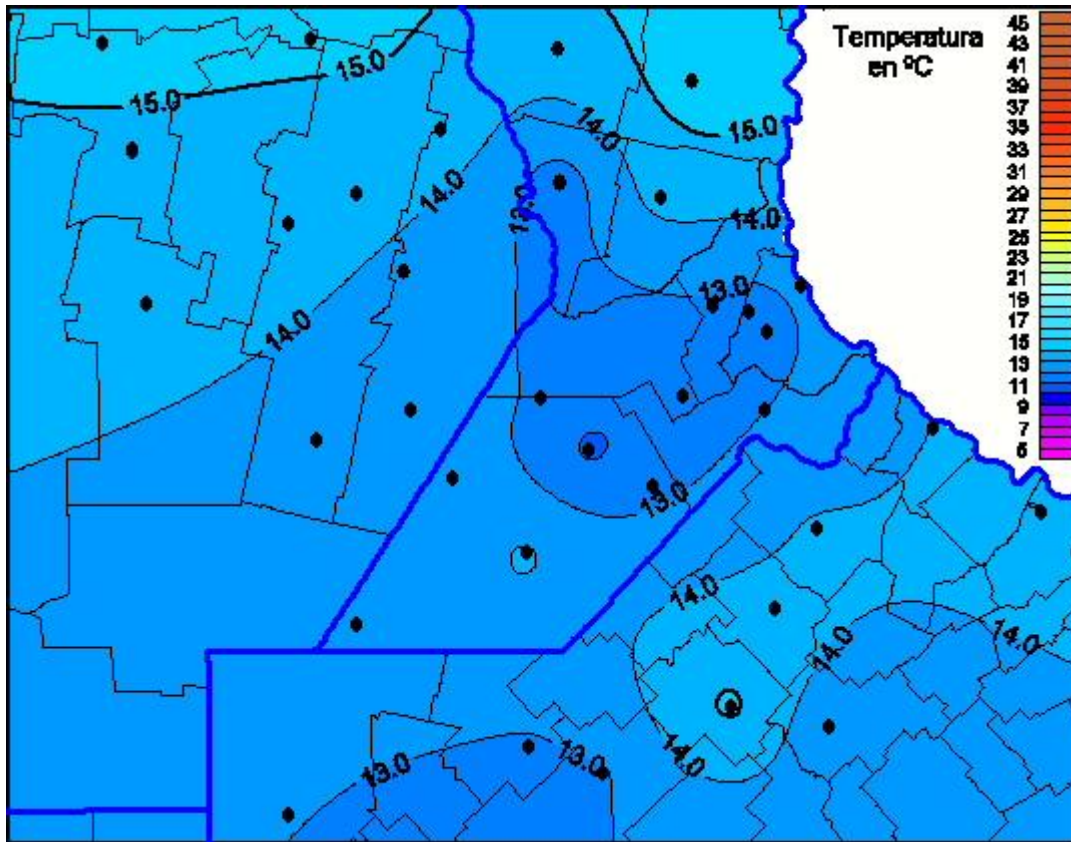

Temperaturas Máximas

Mapa de temperaturas máximas de las últimas 24 horas.
(Desde las 8:00AM hasta las 8:00AM). Se actualiza a las 10:00hs.