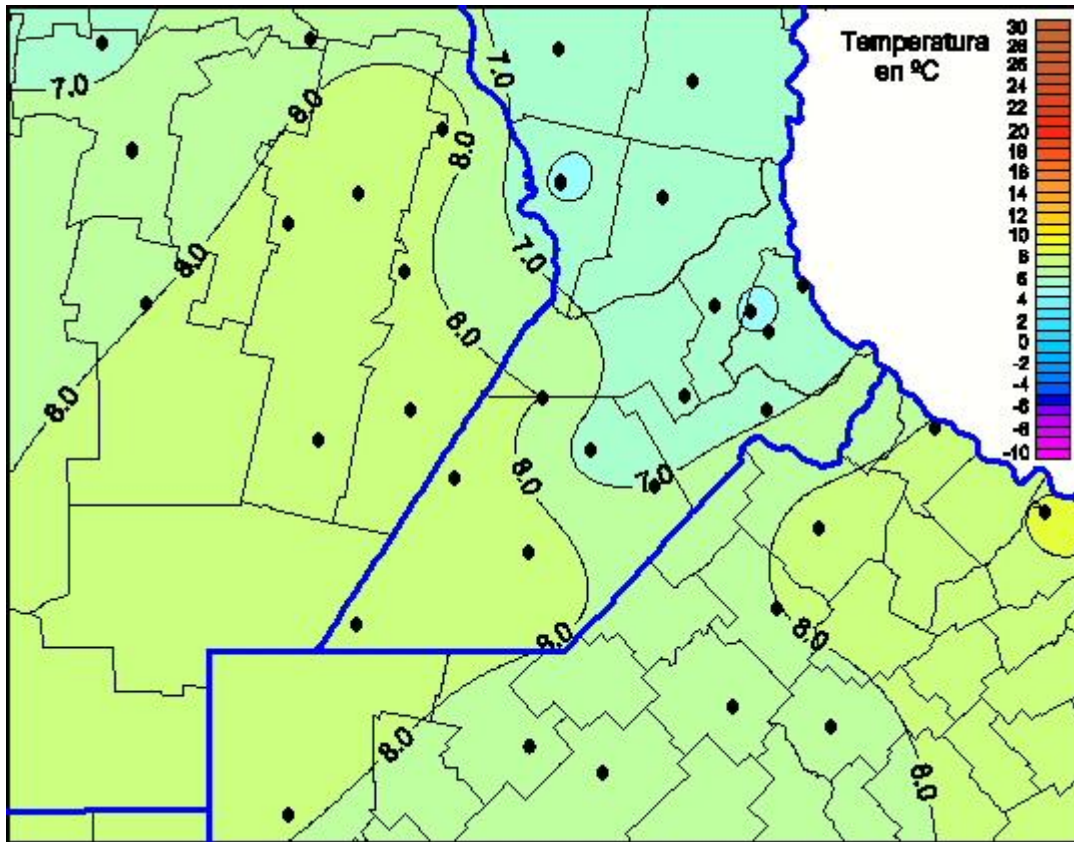

## Temperaturas Mínimas

Mapa de temperaturas mínimas de las las últimas 24 horas.  
(Desde las 8:00AM hasta las 8:00AM). Se actualiza a las 10:00hs.