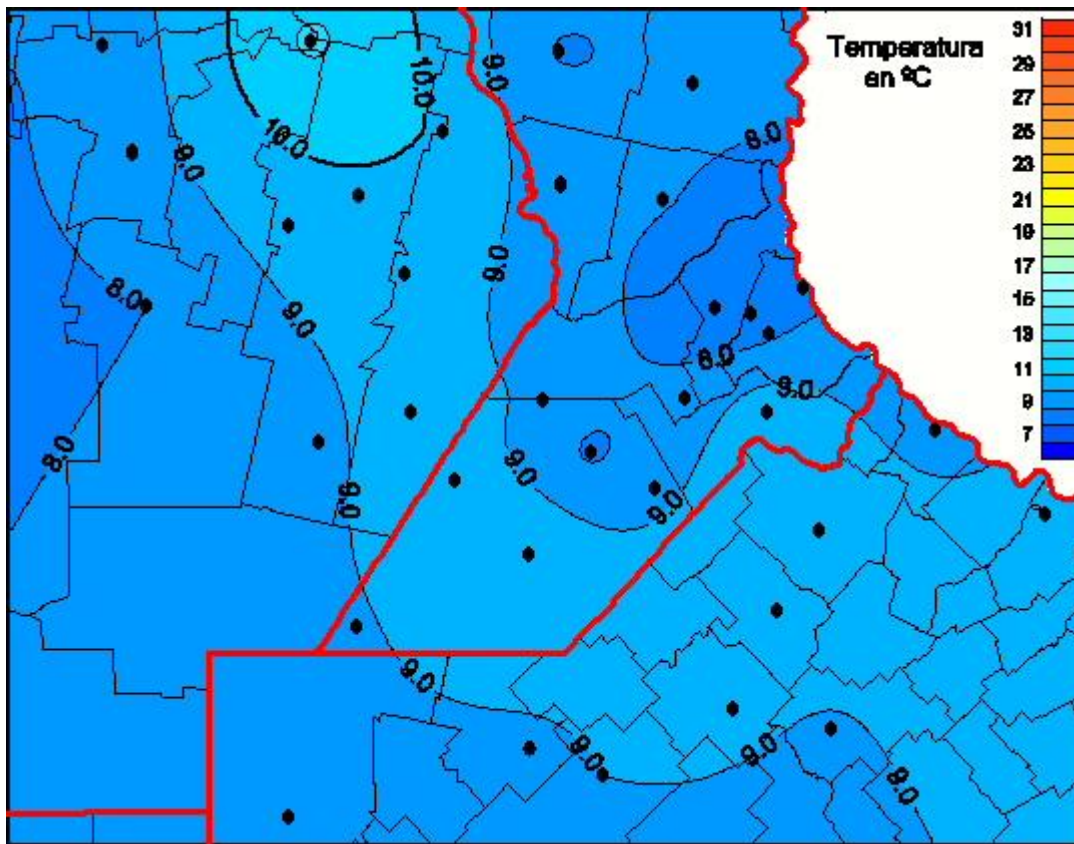

Temperaturas Medias

Mapa de temperaturas medias de las las últimas 24 horas.
(Desde las 8:00AM hasta las 8:00AM). Se actualiza a las 10:00hs.