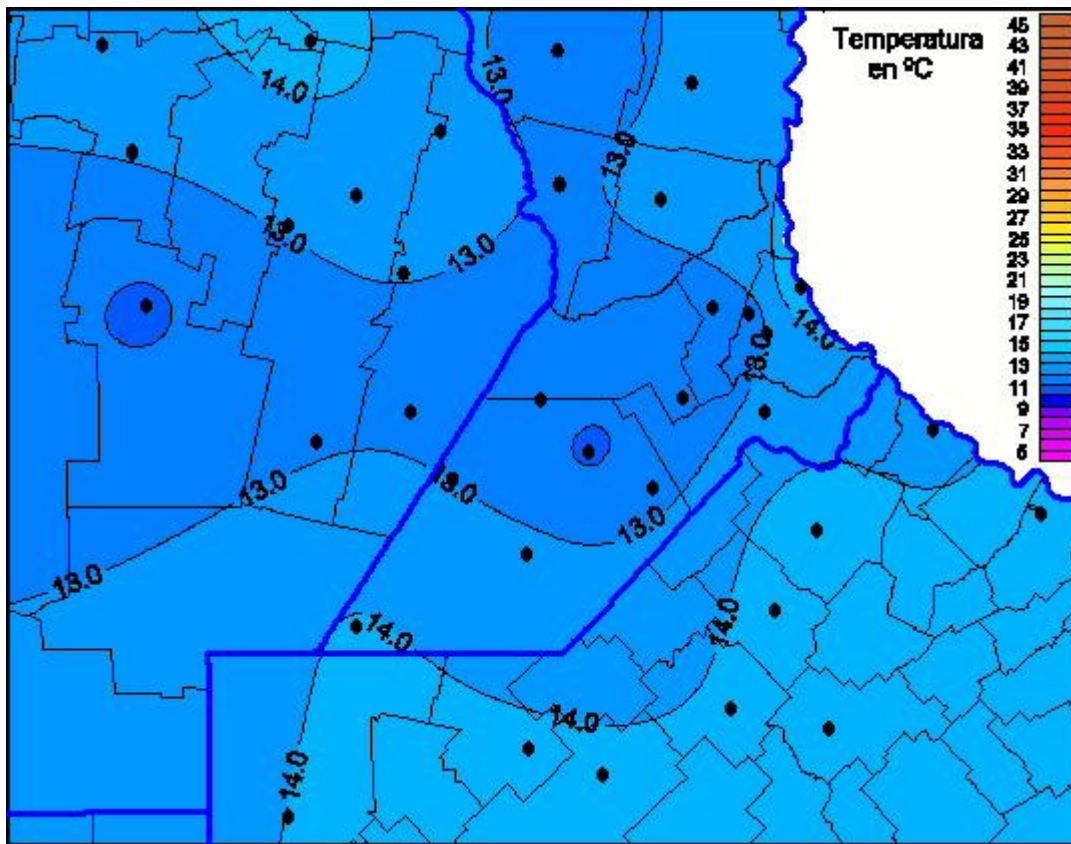

Temperaturas Máximas

Mapa de temperaturas máximas de las últimas 24 horas.
(Desde las 8:00AM hasta las 8:00AM). Se actualiza a las 10:00hs.