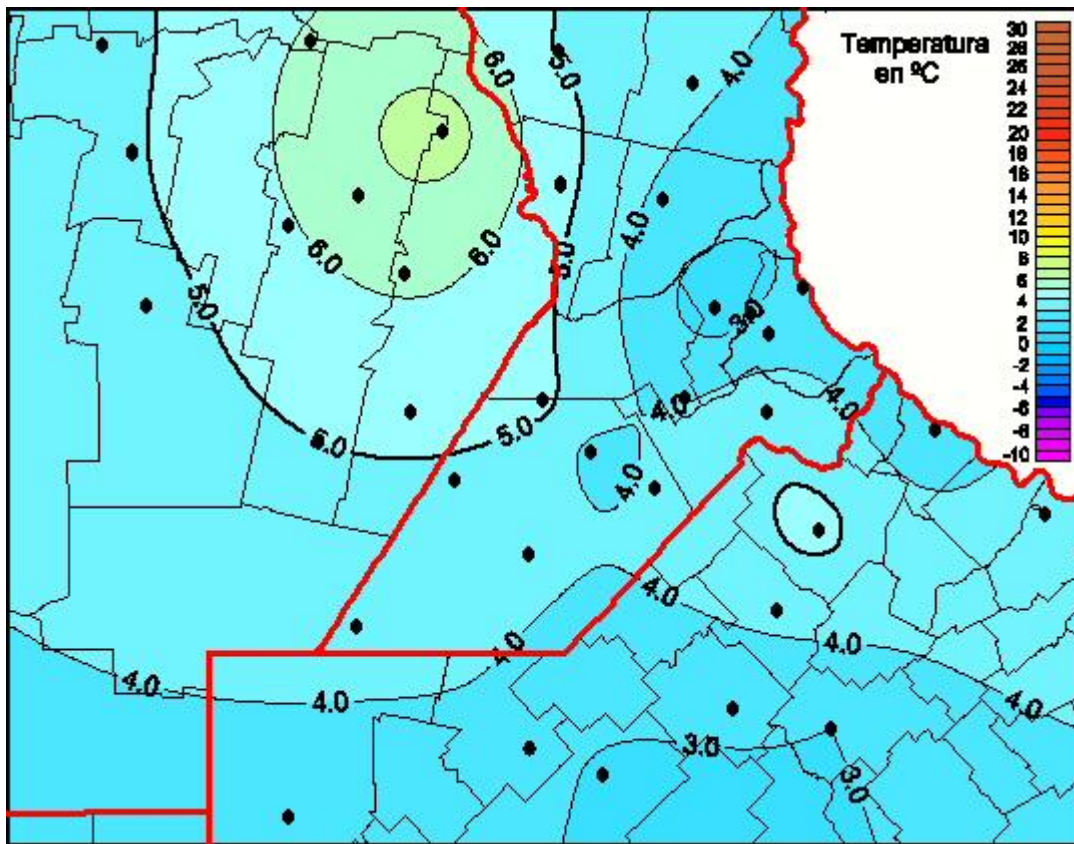

Temperaturas Mínimas

Mapa de temperaturas mínimas de las las últimas 24 horas.
(Desde las 8:00AM hasta las 8:00AM). Se actualiza a las 10:00hs.