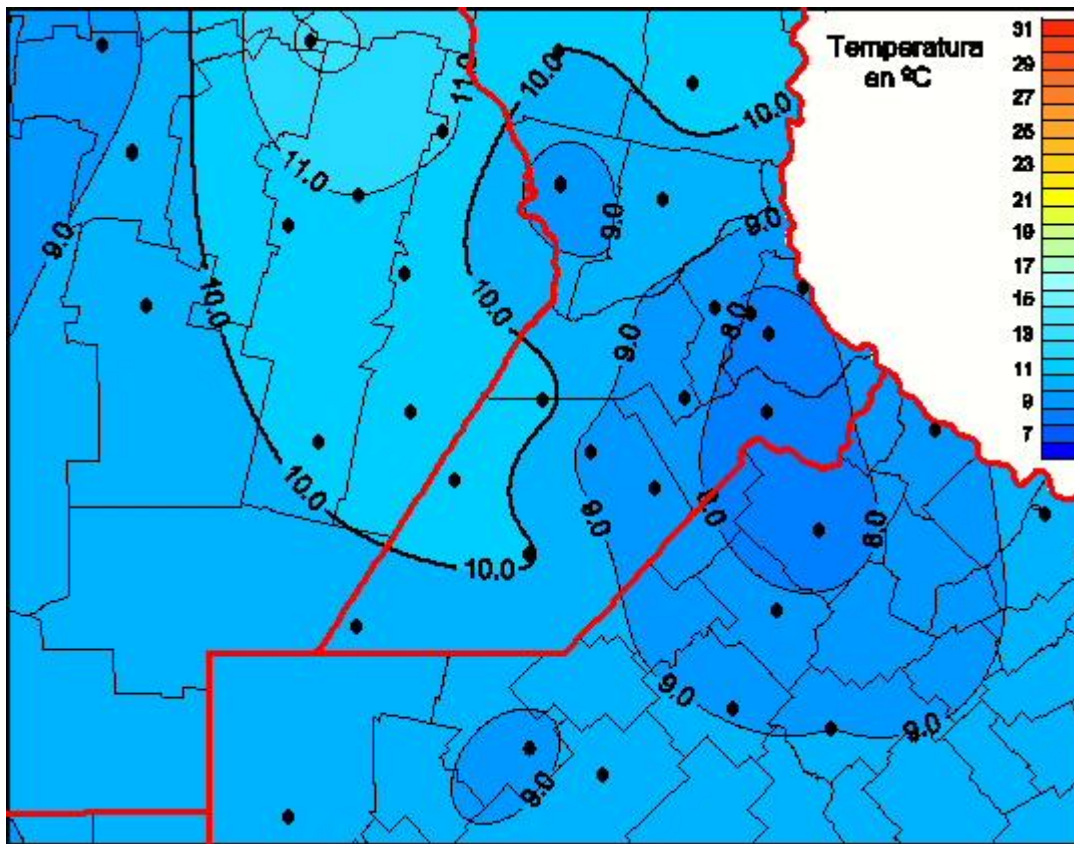

Temperaturas Medias

Mapa de temperaturas medias de las las últimas 72 horas.
(Desde las 8:00AM hasta las 8:00AM). Se actualiza a las 10:00hs.