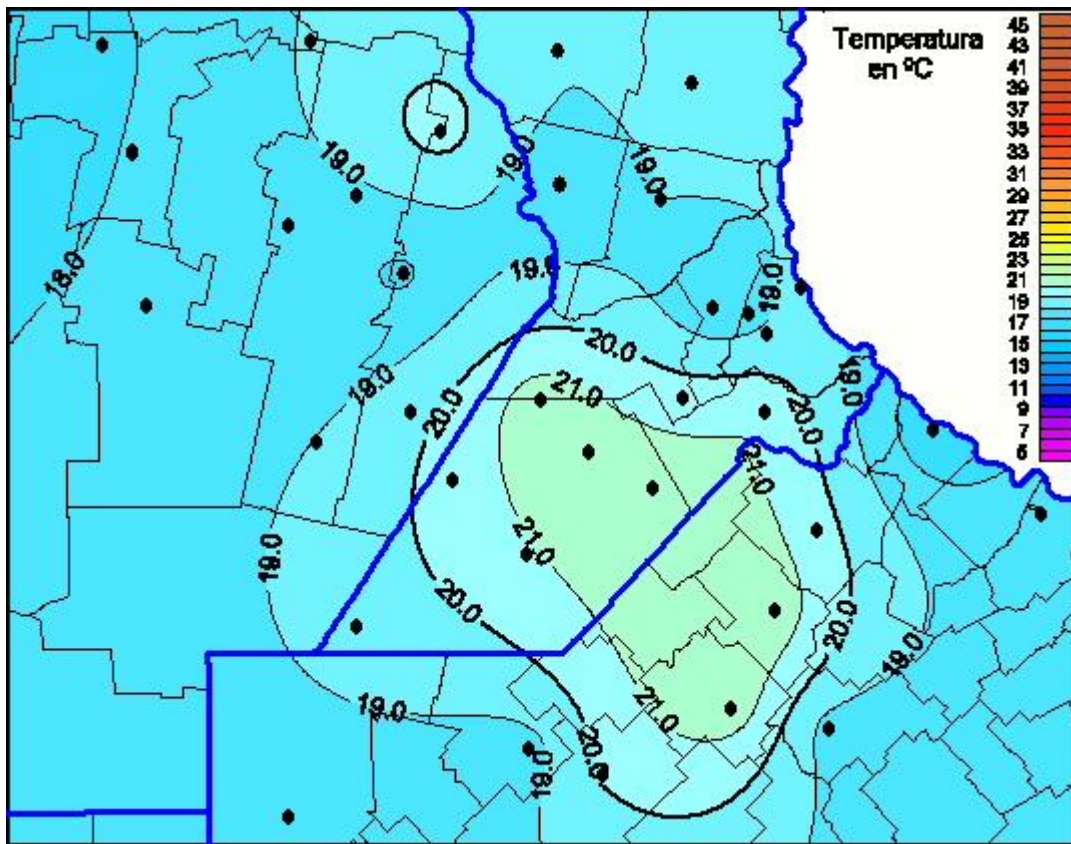

Temperaturas Máximas

Mapa de temperaturas máximas de las últimas 72 horas.
(Desde las 8:00AM hasta las 8:00AM). Se actualiza a las 10:00hs.