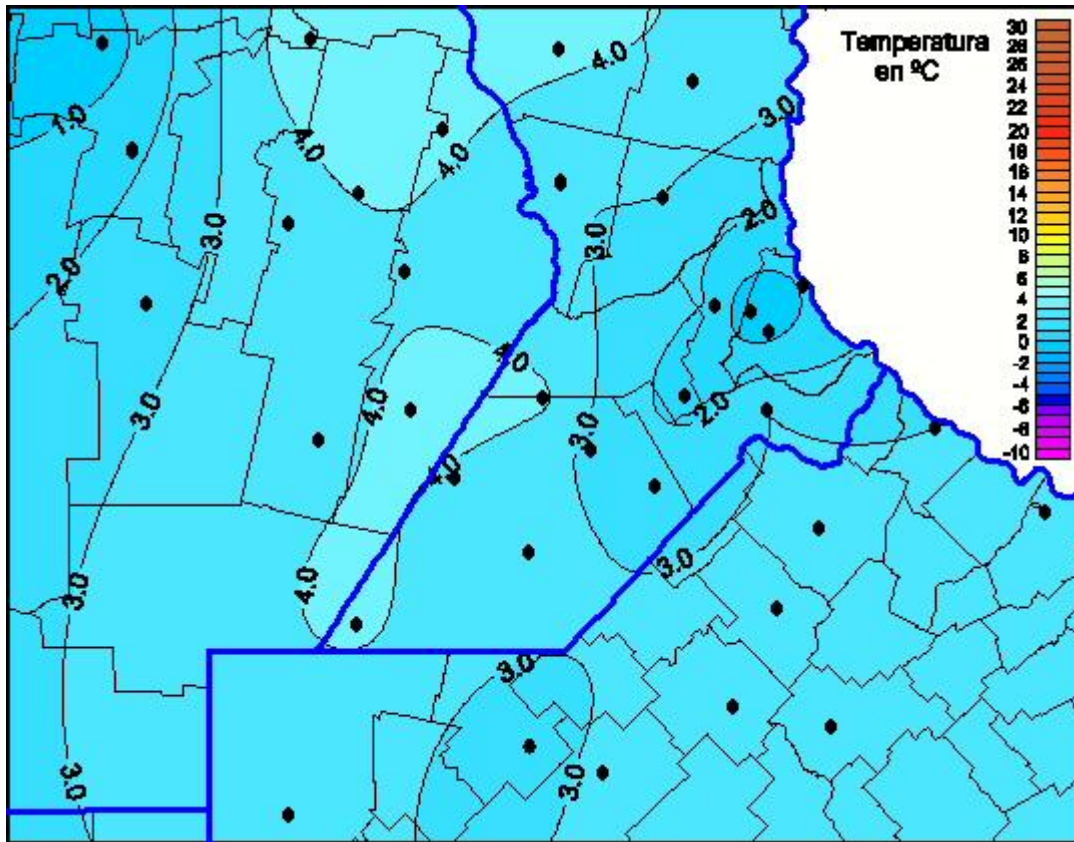

Temperaturas Mínimas

Mapa de temperaturas mínimas de las últimas 72 horas.
(Desde las 8:00AM hasta las 8:00AM). Se actualiza a las 10:00hs.