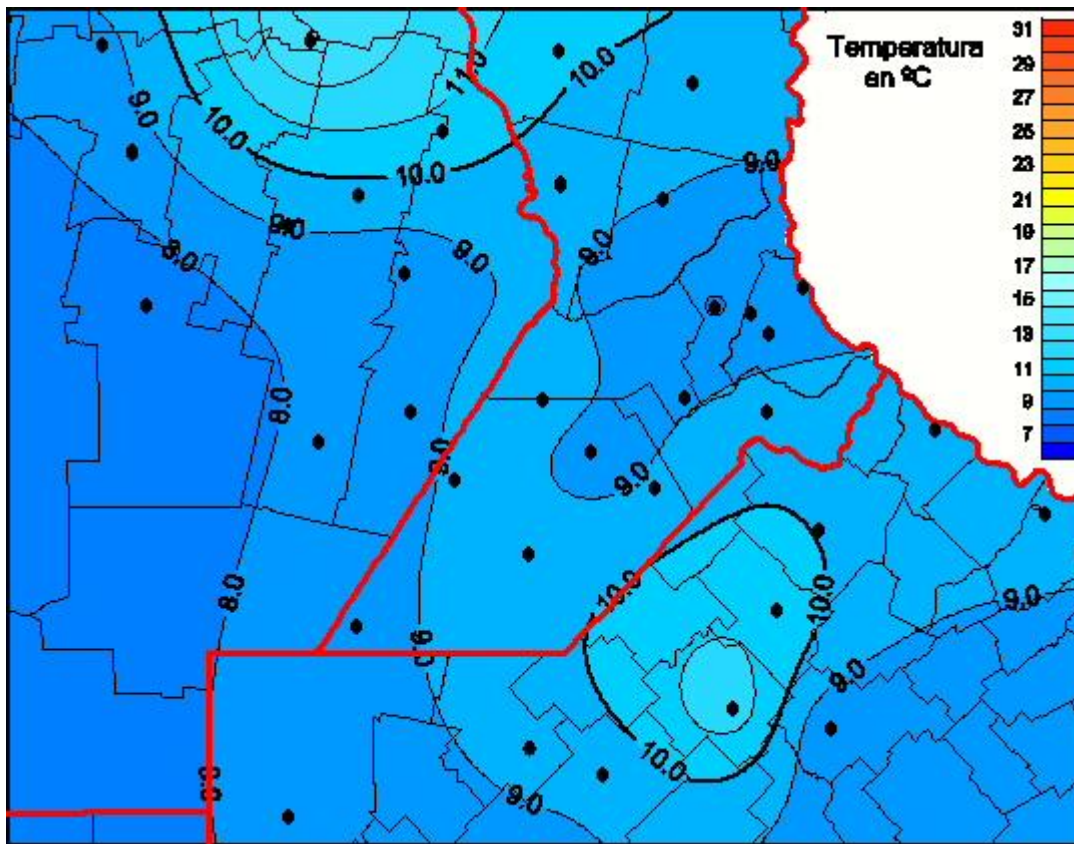

Temperaturas Medias

Mapa de temperaturas medias de las las últimas 24 horas.
(Desde las 8:00AM hasta las 8:00AM). Se actualiza a las 10:00hs.