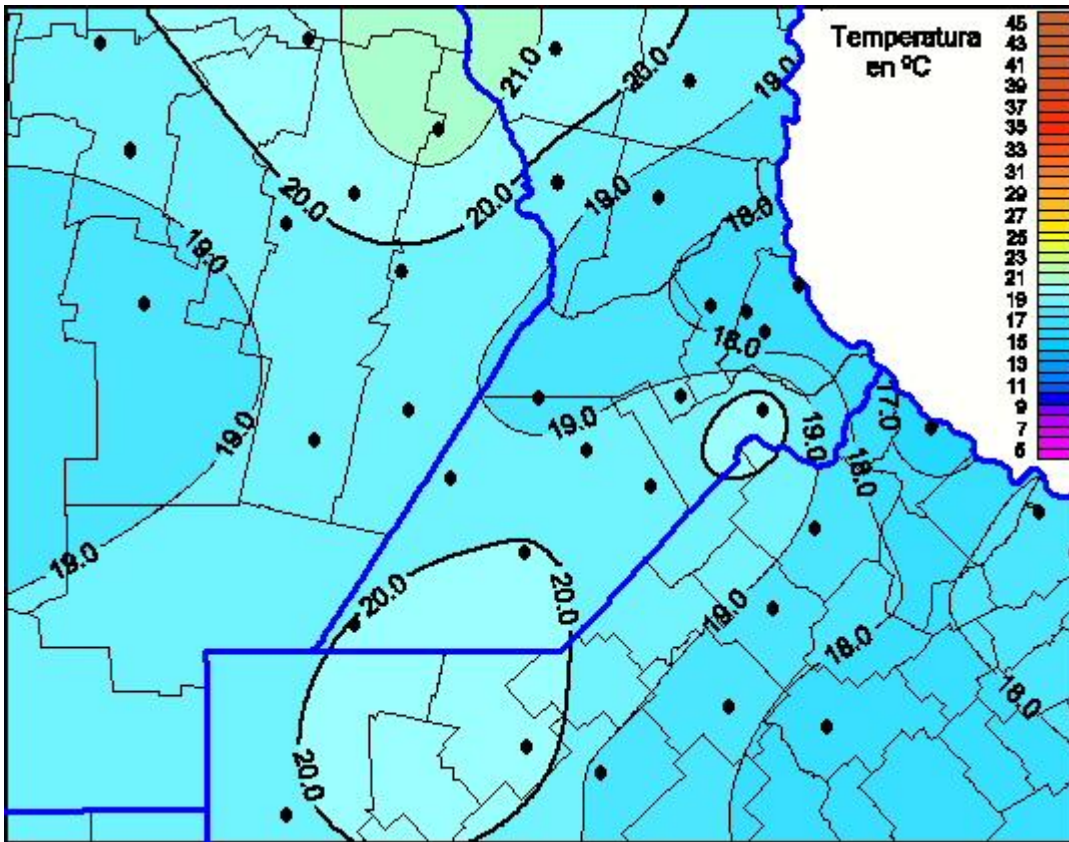

## Temperaturas Máximas

Mapa de temperaturas máximas de las últimas 24 horas.  
(Desde las 8:00AM hasta las 8:00AM). Se actualiza a las 10:00hs.