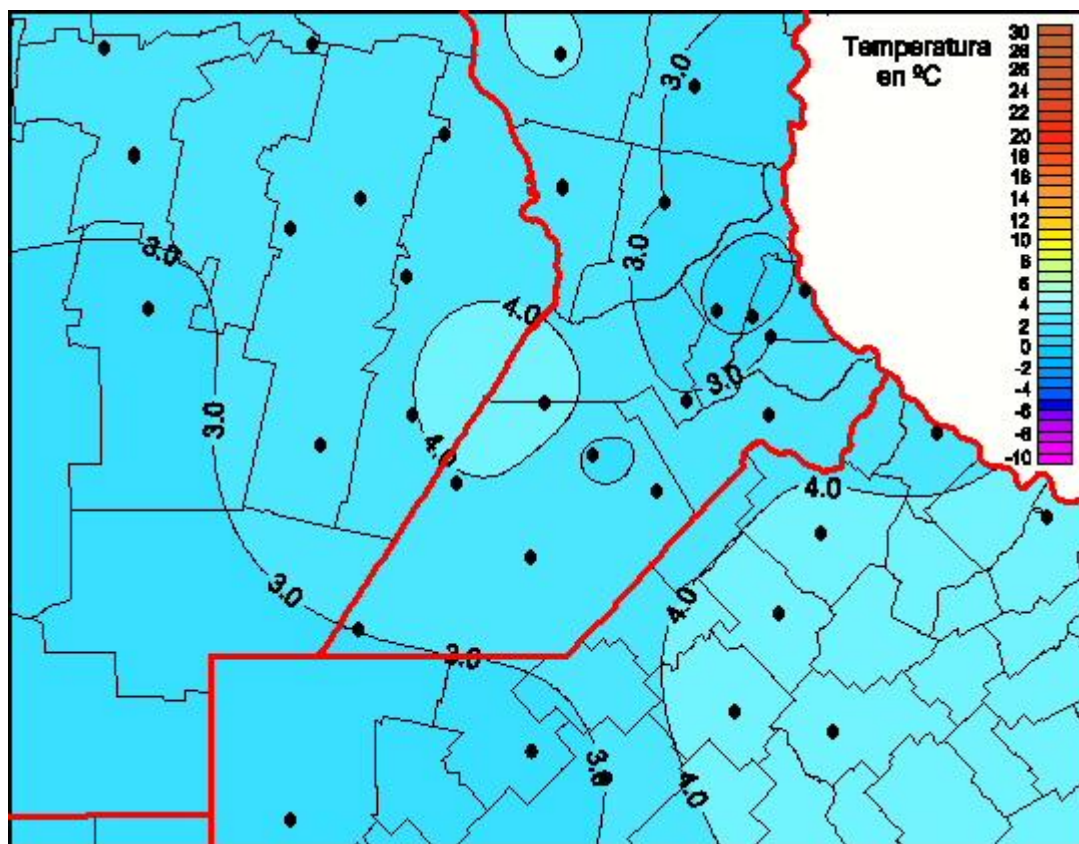

Temperaturas Mínimas

Mapa de temperaturas mínimas de las últimas 24 horas.
(Desde las 8:00AM hasta las 8:00AM). Se actualiza a las 10:00hs.