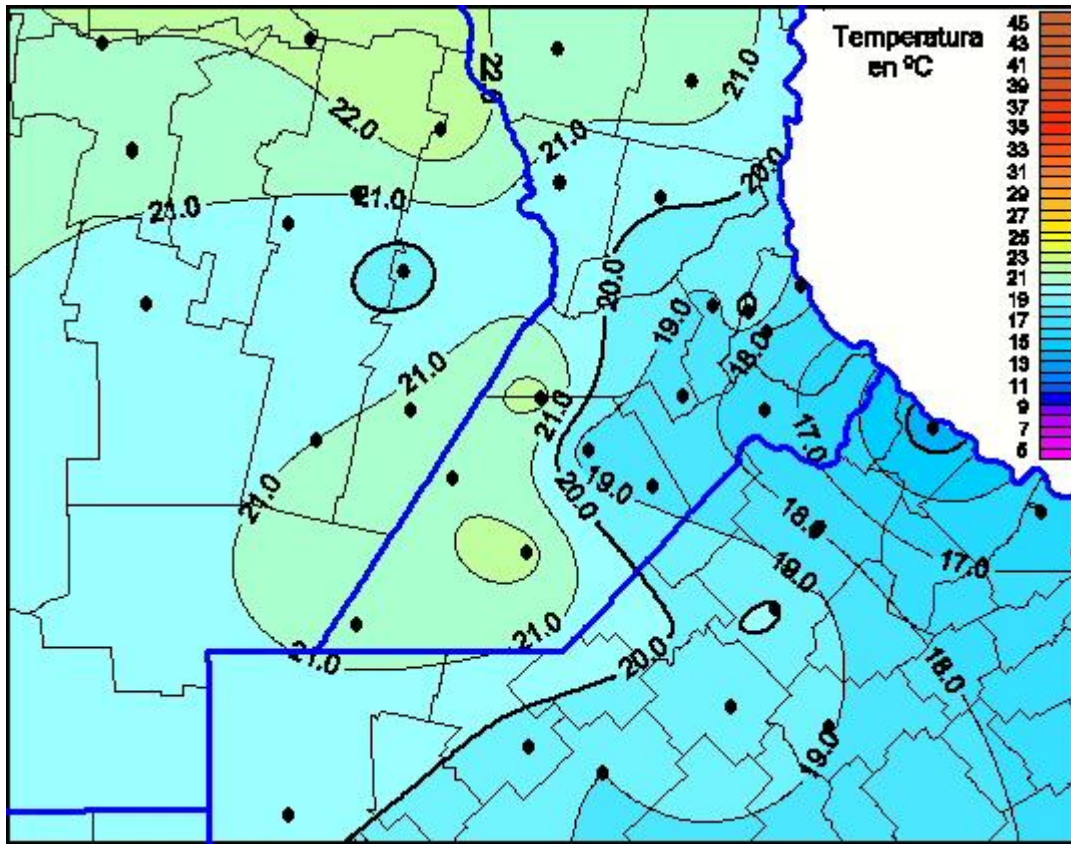

Temperaturas Máximas

Mapa de temperaturas máximas de las últimas 24 horas.
(Desde las 8:00AM hasta las 8:00AM). Se actualiza a las 10:00hs.