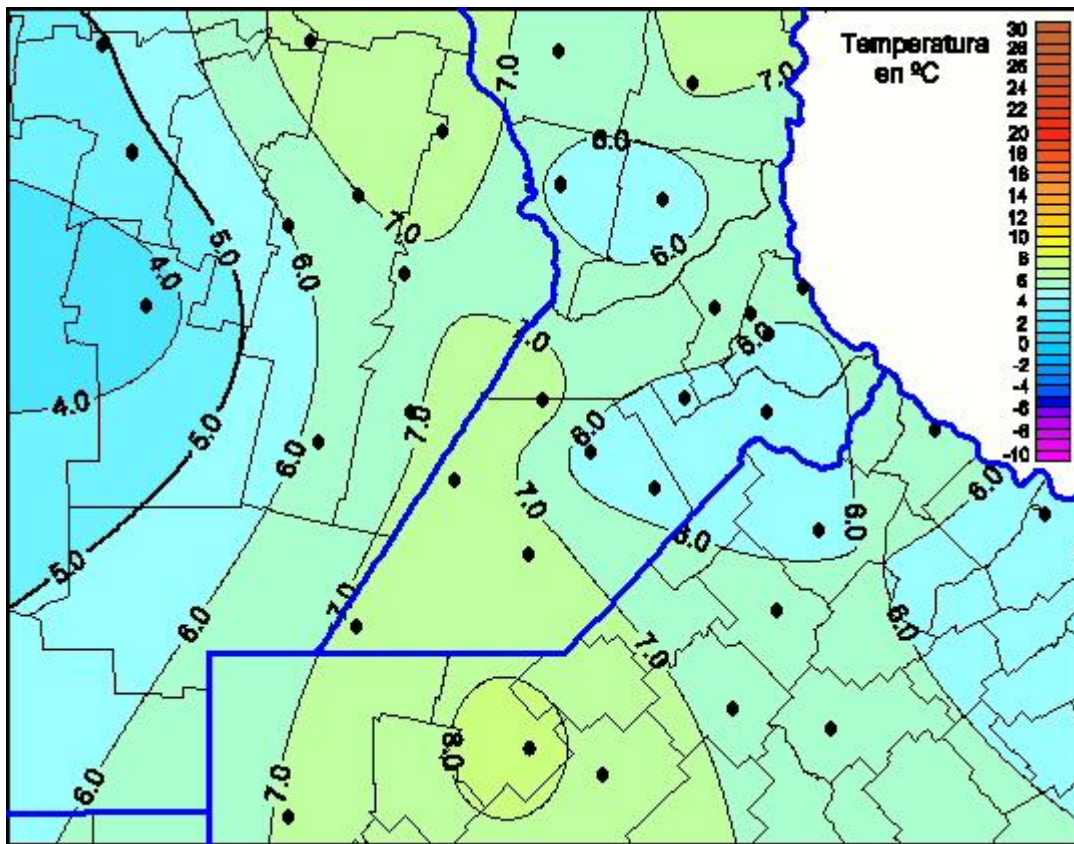

Temperaturas Mínimas

Mapa de temperaturas mínimas de las las últimas 24 horas.
(Desde las 8:00AM hasta las 8:00AM). Se actualiza a las 10:00hs.