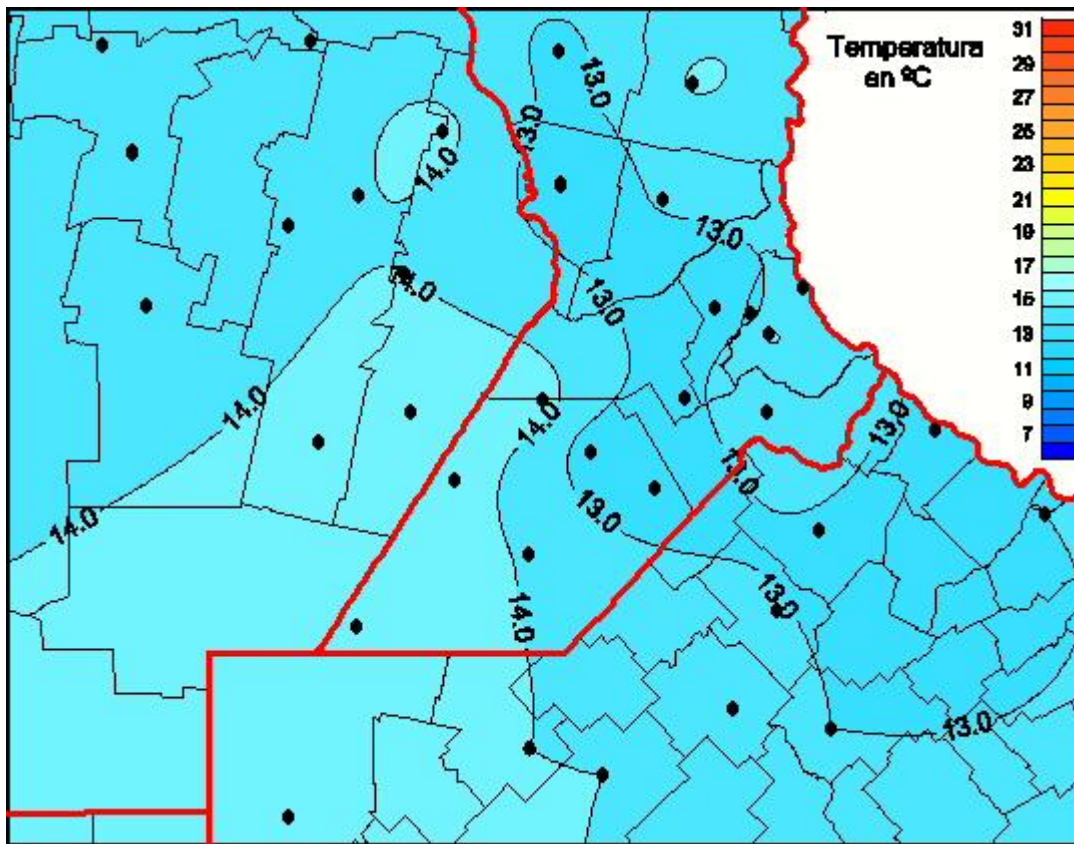

# Temperaturas Medias

Mapa de temperaturas medias de las las últimas 24 horas.  
(Desde las 8:00AM hasta las 8:00AM). Se actualiza a las 10:00hs.