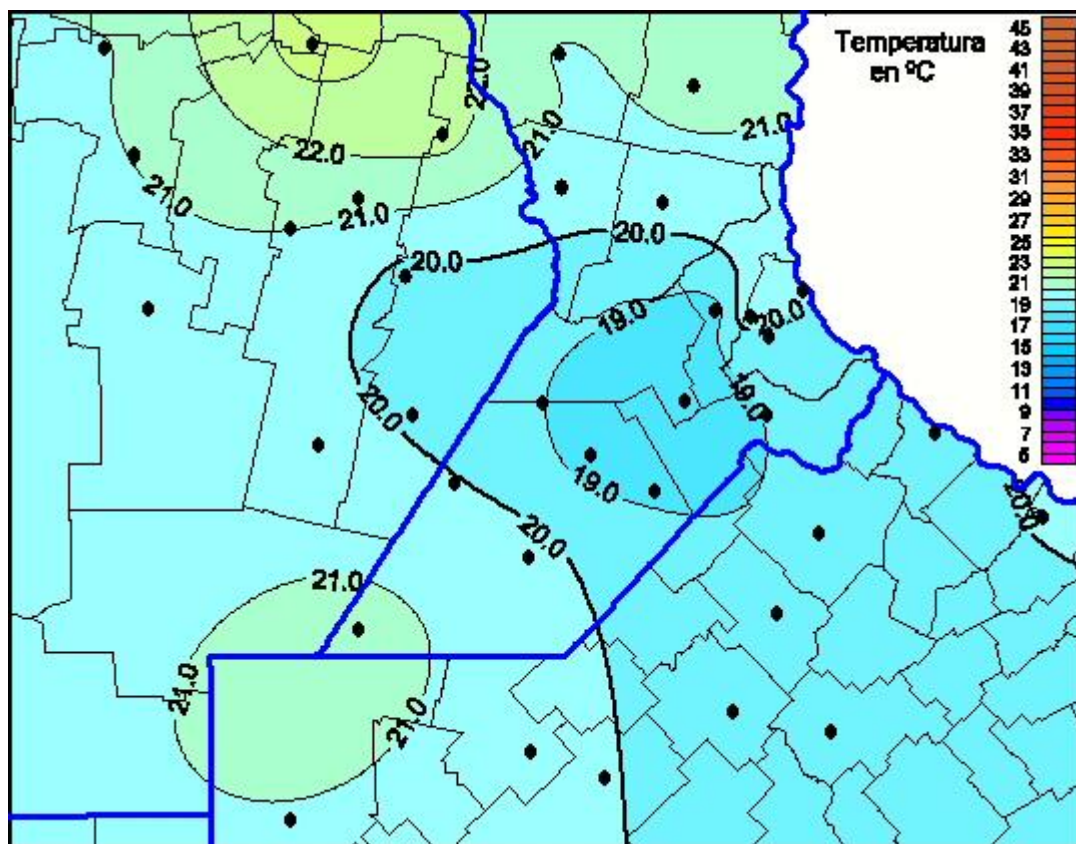

## Temperaturas Máximas

Mapa de temperaturas máximas de las últimas 24 horas.  
(Desde las 8:00AM hasta las 8:00AM). Se actualiza a las 10:00hs.