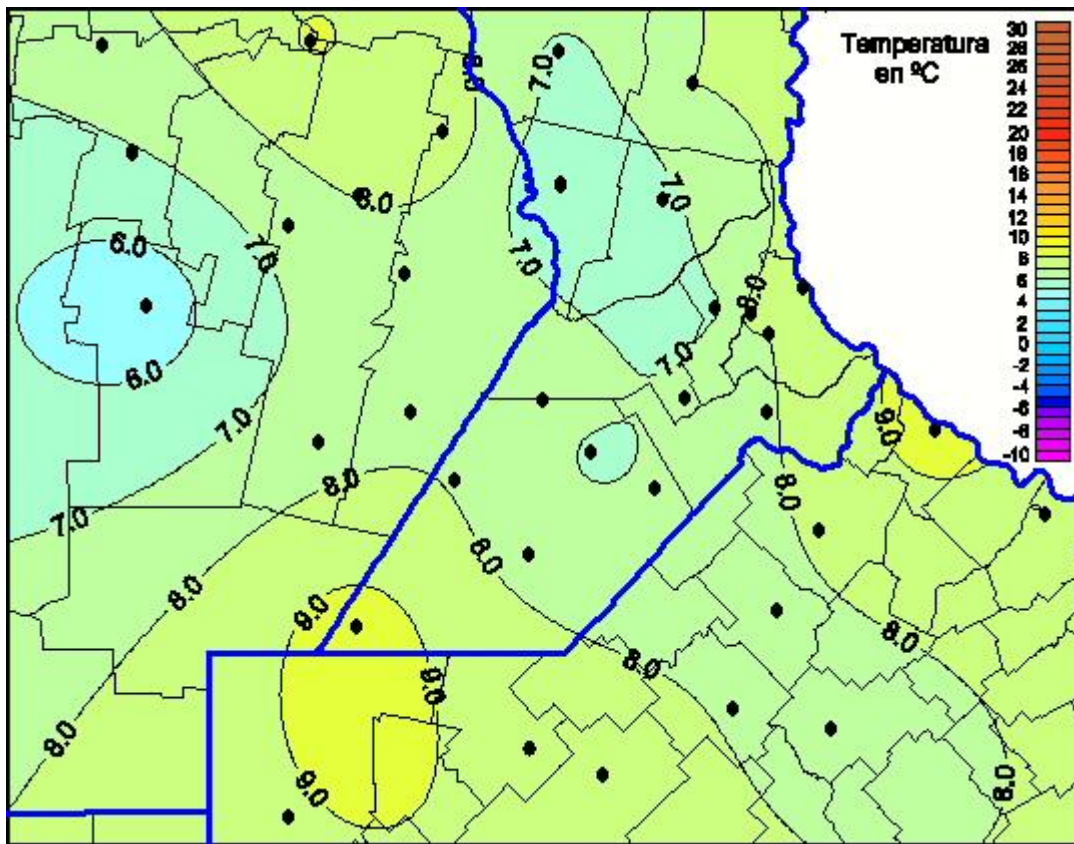

## Temperaturas Mínimas

Mapa de temperaturas mínimas de las las últimas 24 horas.  
(Desde las 8:00AM hasta las 8:00AM). Se actualiza a las 10:00hs.