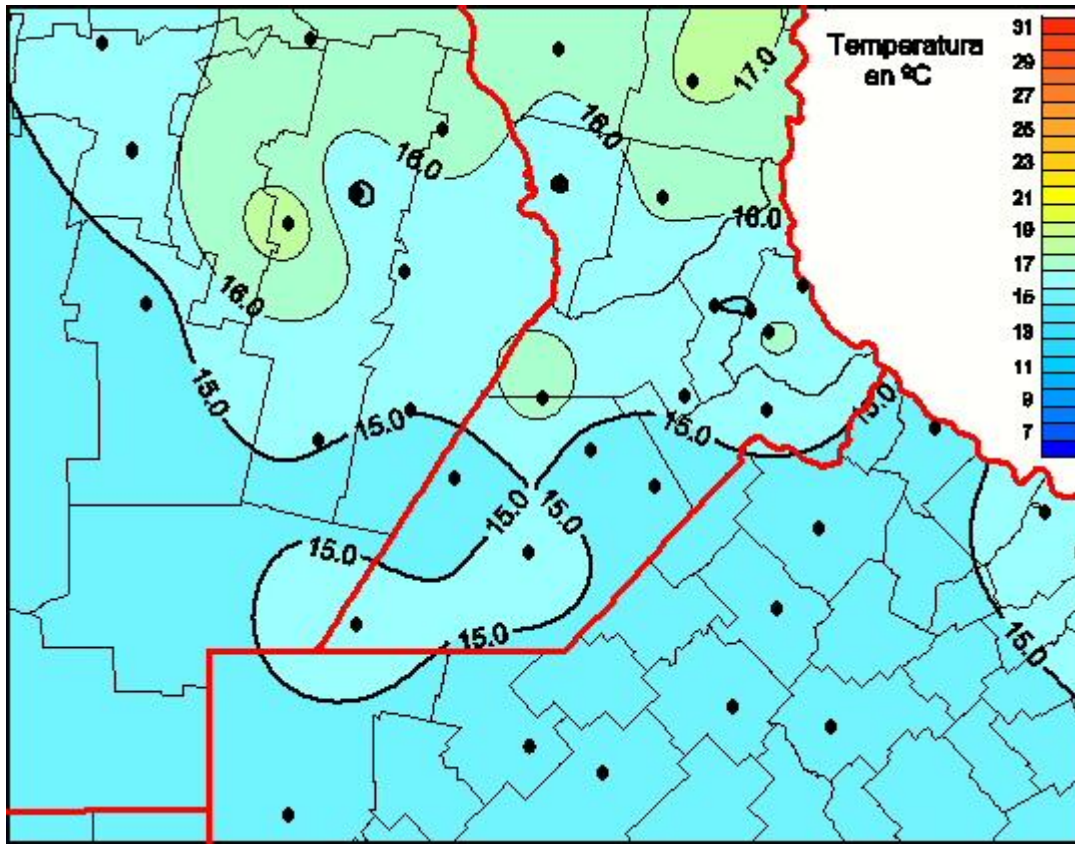

## Temperaturas Medias

Mapa de temperaturas medias de las las últimas 24 horas.  
(Desde las 8:00AM hasta las 8:00AM). Se actualiza a las 10:00hs.