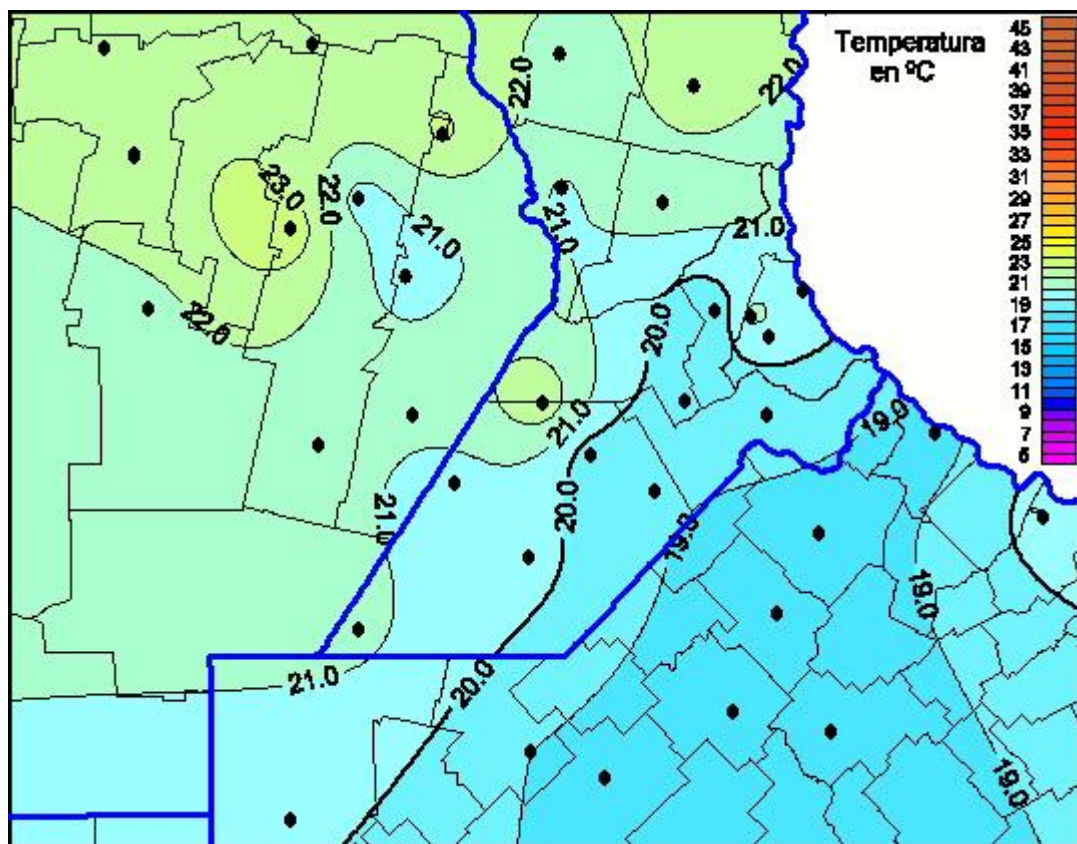

## Temperaturas Máximas

Mapa de temperaturas máximas de las últimas 24 horas.  
(Desde las 8:00AM hasta las 8:00AM). Se actualiza a las 10:00hs.