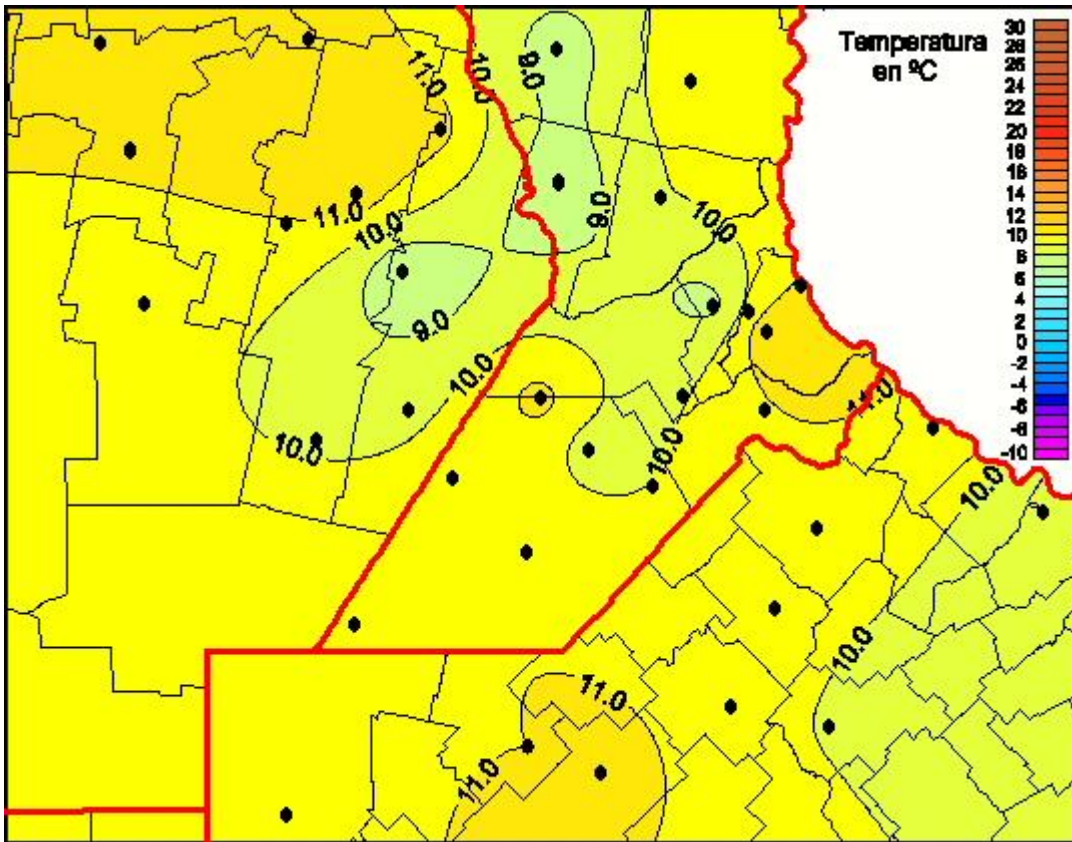

Temperaturas Mínimas

Mapa de temperaturas mínimas de las las últimas 24 horas.
(Desde las 8:00AM hasta las 8:00AM). Se actualiza a las 10:00hs.