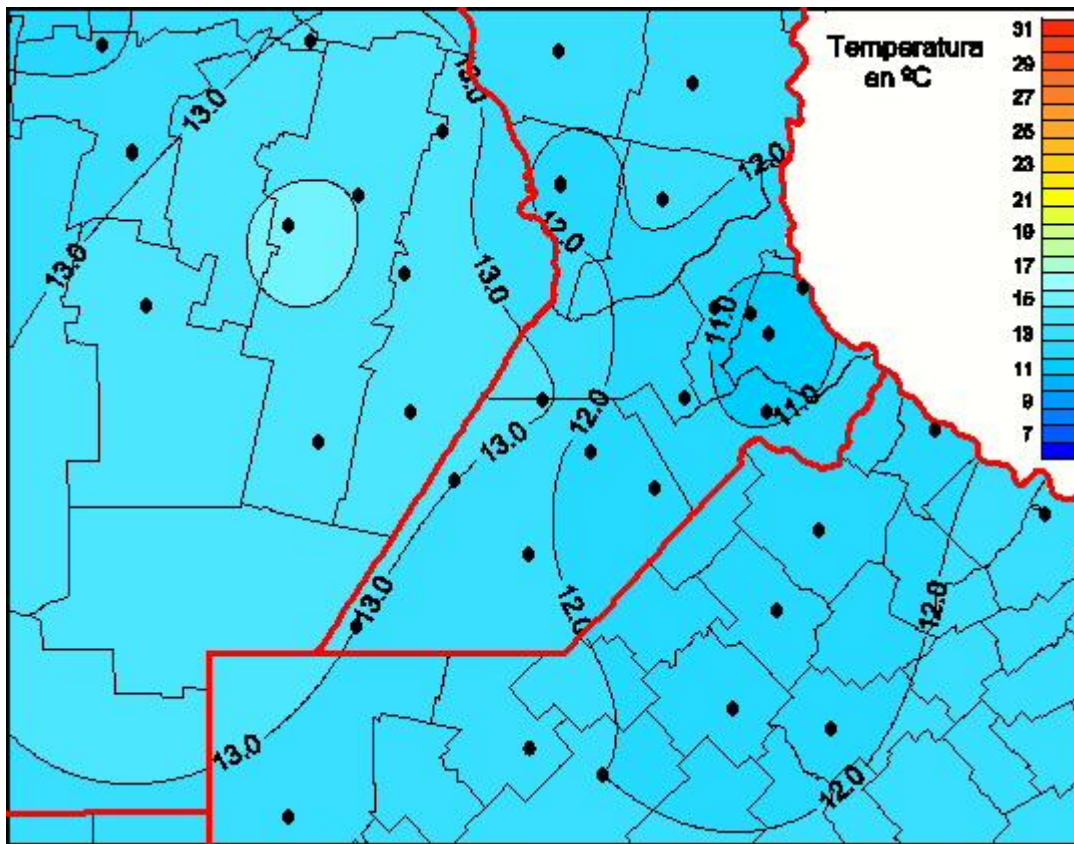

## Temperaturas Medias

Mapa de temperaturas medias de las las últimas 72 horas.  
(Desde las 8:00AM hasta las 8:00AM). Se actualiza a las 10:00hs.