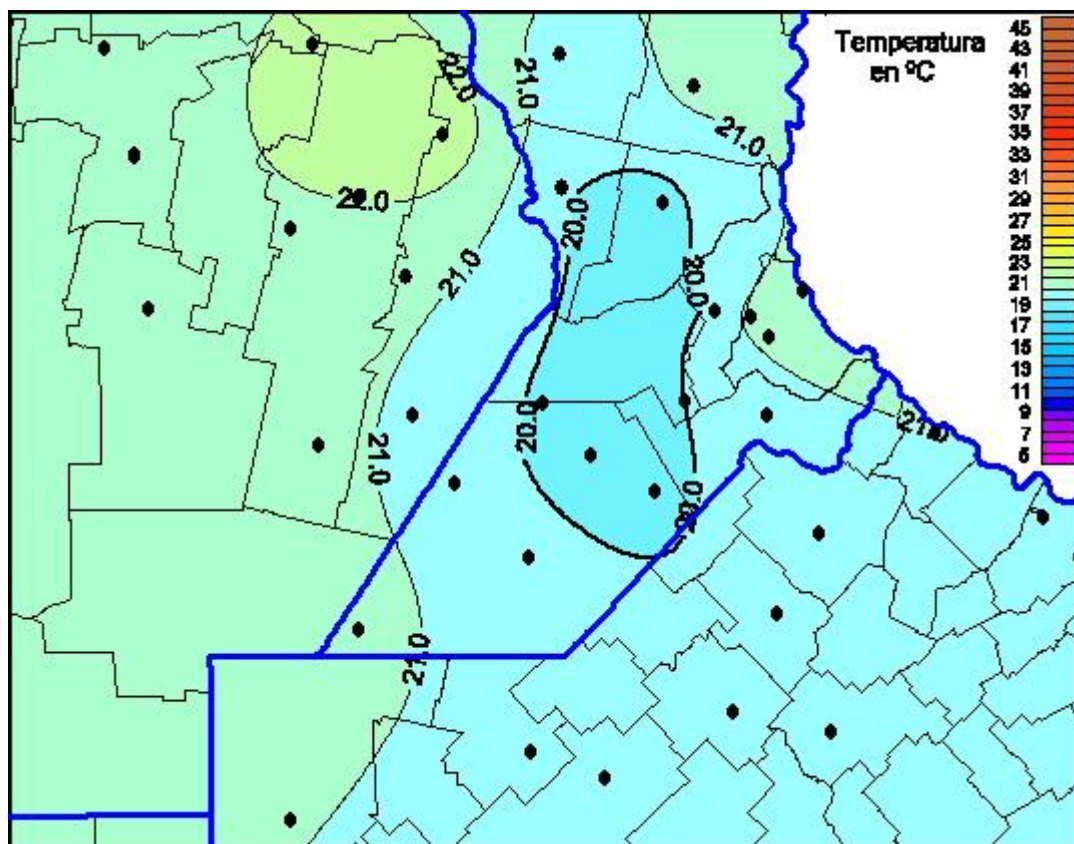

Temperaturas Máximas

Mapa de temperaturas máximas de las las últimas 72 horas.
(Desde las 8:00AM hasta las 8:00AM). Se actualiza a las 10:00hs.