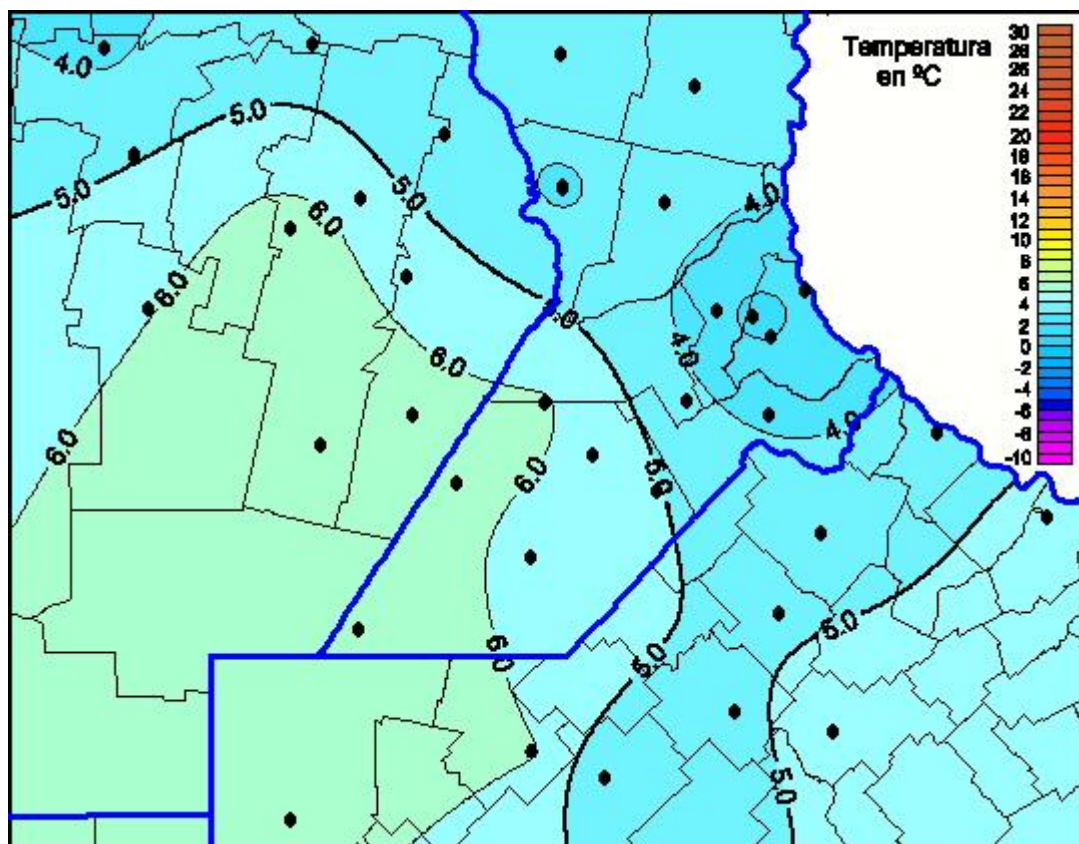

Temperaturas Mínimas

Mapa de temperaturas mínimas de las las últimas 72 horas.
(Desde las 8:00AM hasta las 8:00AM). Se actualiza a las 10:00hs.