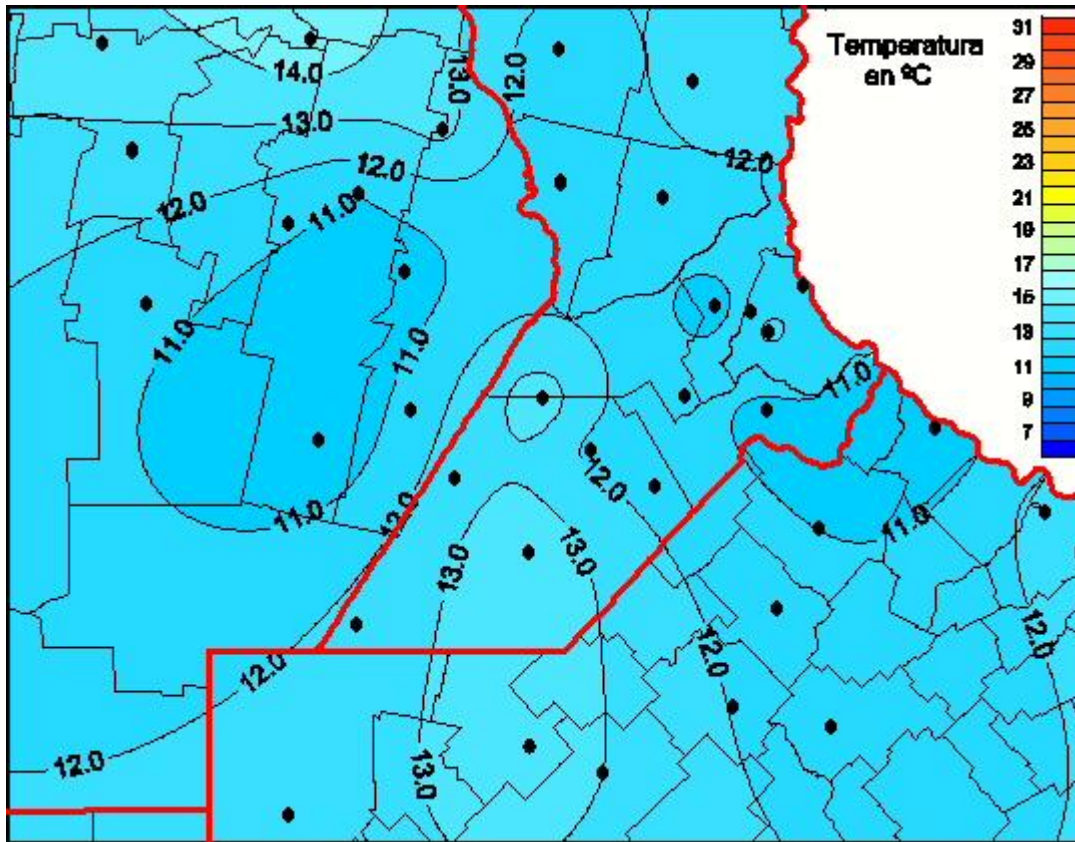

Temperaturas Medias

Mapa de temperaturas medias de las las últimas 24 horas.
(Desde las 8:00AM hasta las 8:00AM). Se actualiza a las 10:00hs.