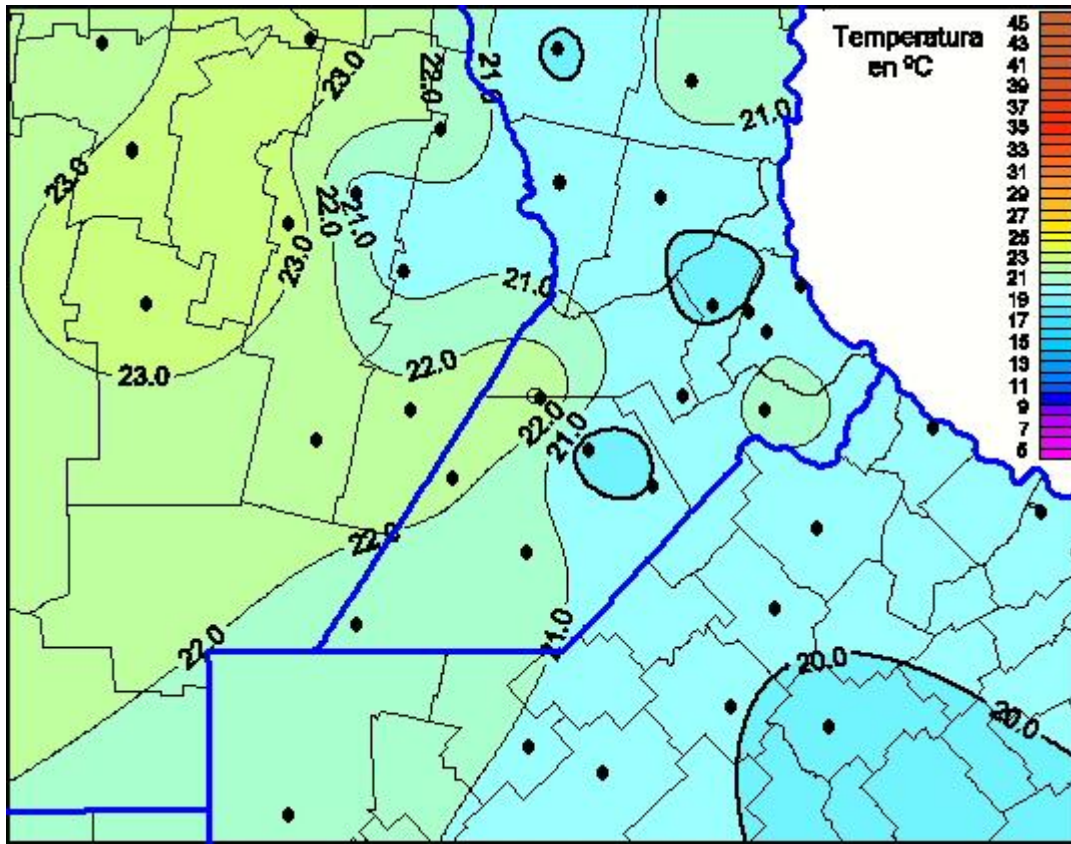

Temperaturas Máximas

Mapa de temperaturas máximas de las últimas 24 horas.
(Desde las 8:00AM hasta las 8:00AM). Se actualiza a las 10:00hs.