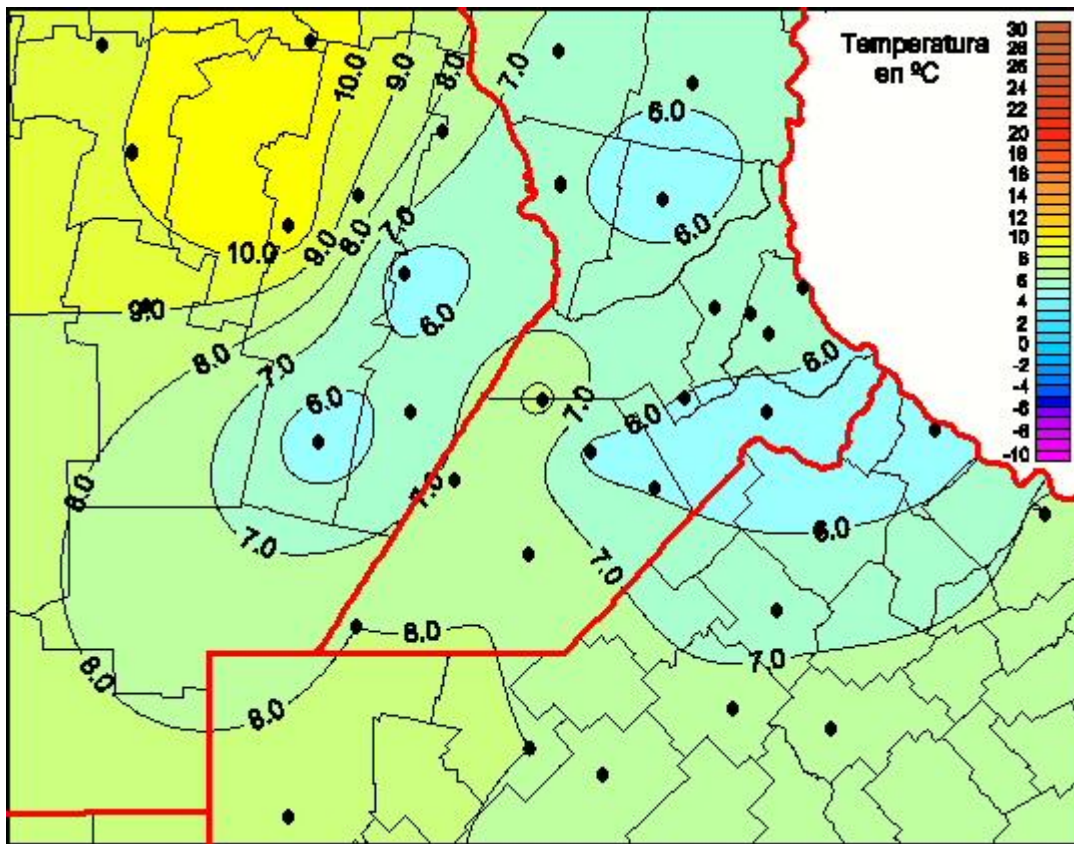

Temperaturas Mínimas

Mapa de temperaturas mínimas de las las últimas 24 horas.
(Desde las 8:00AM hasta las 8:00AM). Se actualiza a las 10:00hs.